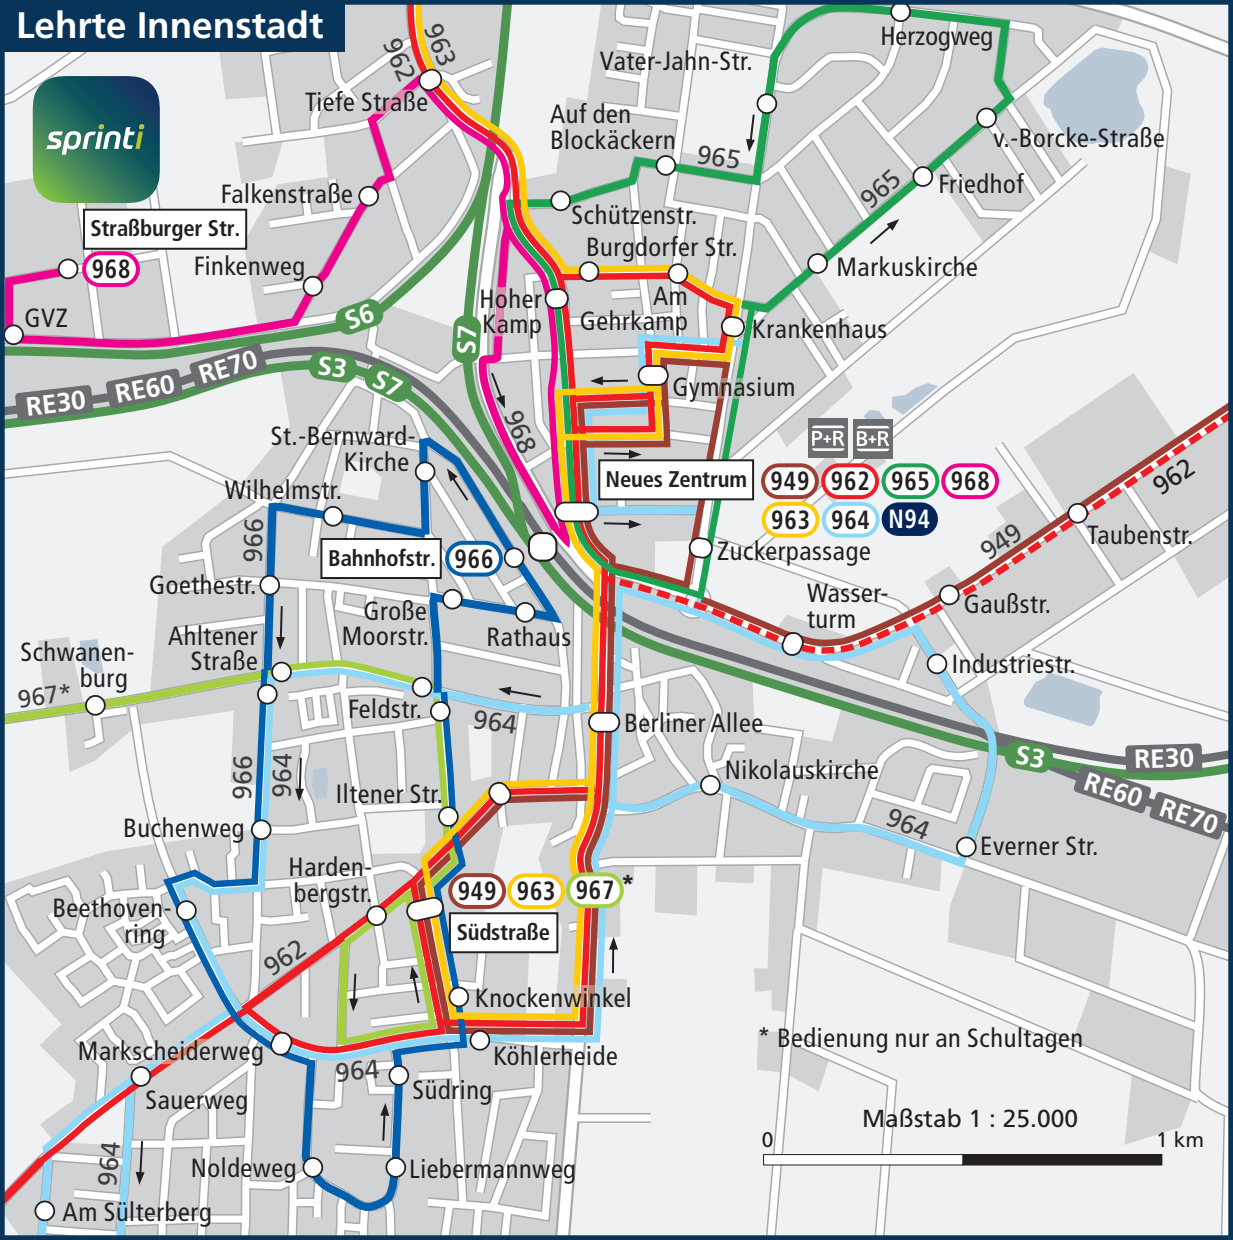

Lehrte Innenstadt

* Bedienung nur an Schultagen

Maßstab 1 : 25.000