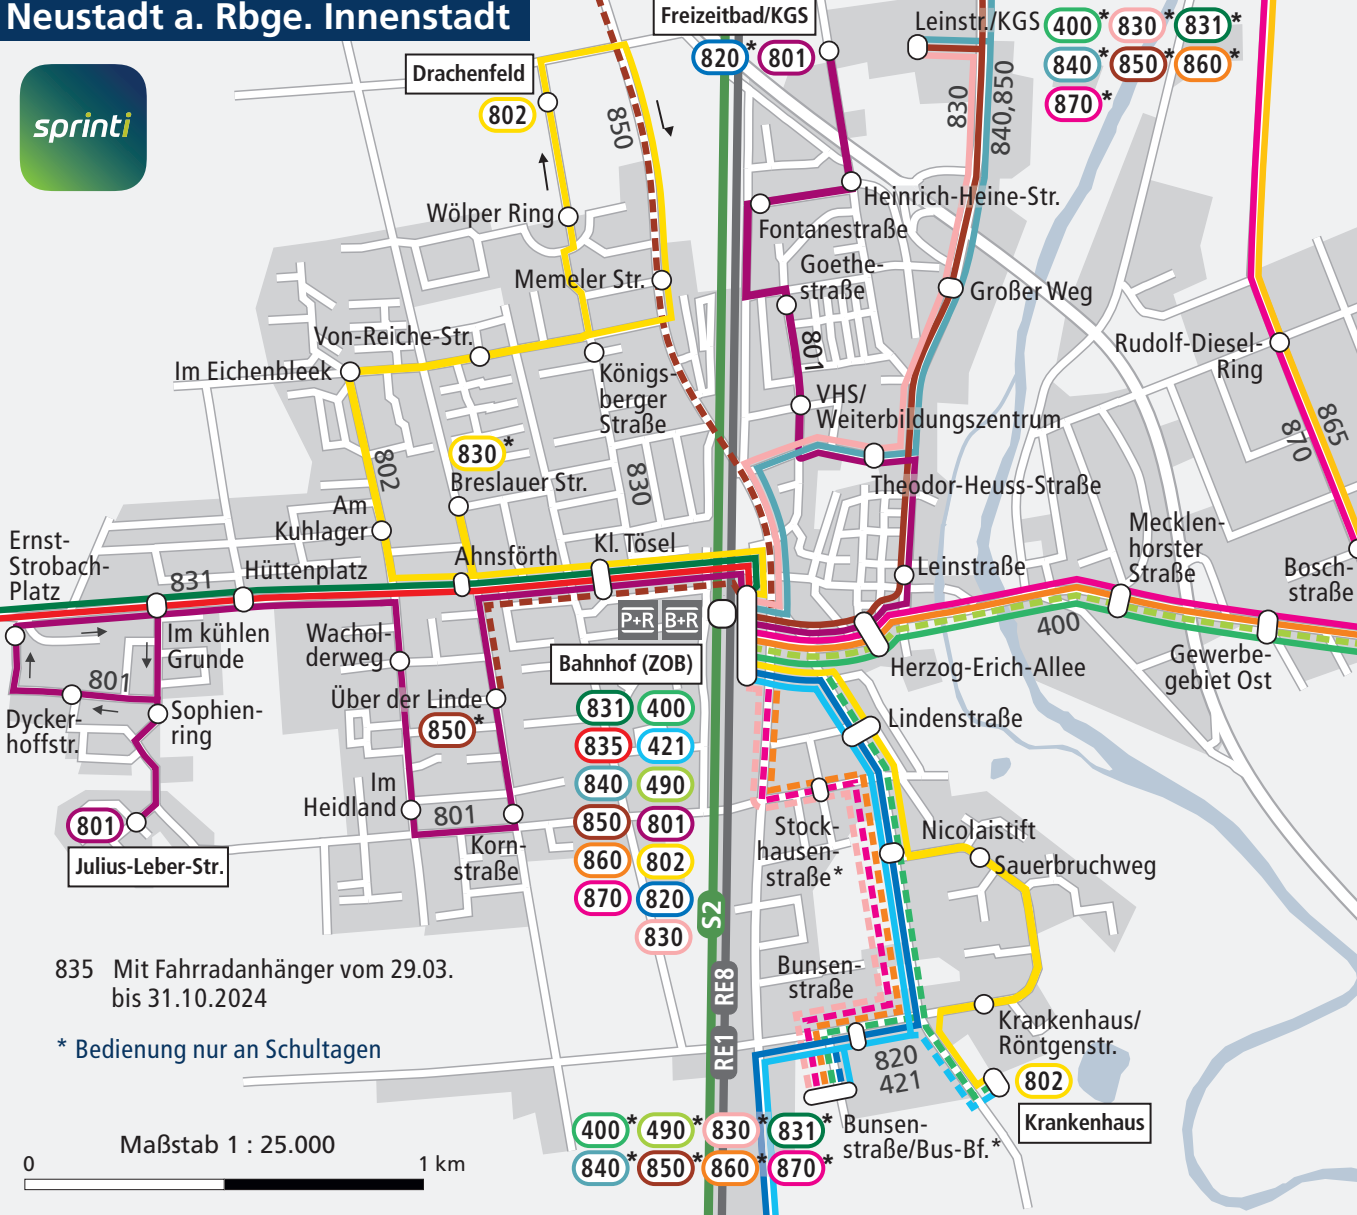

Neustadt a. Rbge. Innenstadt

Freizeitbad/KGS

Leinstr./KGS

- 400* 830* 831*
- 840* 850* 860*
- 870*

Drachenfeld

802

850

Wölper Ring

Memeler Str.

Heinrich-Heine-Str.

Fontanestraße

Goethestraße

Großer Weg

Rudolf-Diesel-Ring

Im Eichenbleek

Von-Reiche-Str.

Königsberger Straße

830*

Breslauer Str.

830

VHS/Weiterbildungszentrum

Theodor-Heuss-Straße

Mecklenhorster Straße

Boschstraße

Ernst-Strobach-Platz

831

Hüttenplatz

Am Kuhlager

802

Ahnsförth

Kl. Tösel

Leinstraße

Herzog-Erich-Allee

Gewerbegebiet Ost

Dyckerhoffstr.

Im kühlen Grunde

Wacholderweg

850*

Über der Linde

Bahnhof (ZOB)

831 400

835 421

840 490

850 801

860 802

870 820

830

Lindenstraße

Stockhausenstraße*

Nicolaistift

Sauerbruchweg

Bunsenstraße

820 421

Krankenhaus/Röntgenstr.

802

Bunsenstraße/Bus-Bf.*

Krankenhaus

835 Mit Fahrradanhänger vom 29.03. bis 31.10.2024

* Bedienung nur an Schultagen

Maßstab 1 : 25.000

400* 490*

840* 850*

830* 831*

860* 870*