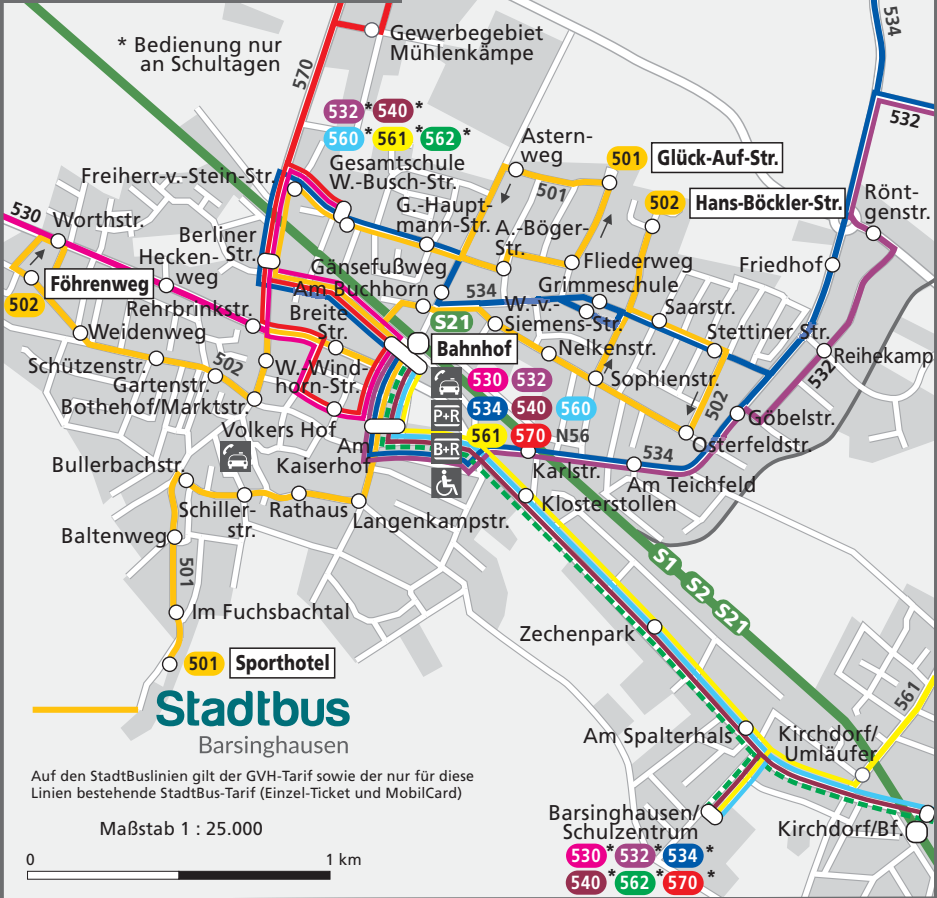

Barsinghausen Innenstadt

* Bedienung nur an Schultagen

Gewerbegebiet
Mühlenkämpfe

532 * 540 *

560 * 561 * 562 *

Glück-Auf-Str.

Hans-Böckler-Str.

Röntgenstr.

Föhrenweg

Bahnhof

Sporthotel

Stadtbus

Barsinghausen

Auf den StadtBuslinien gilt der GVH-Tarif sowie der nur für diese Linien bestehende StadtBus-Tarif (Einzel-Ticket und MobilCard)

Maßstab 1 : 25.000

Barsinghausen/
Schulzentrum

Kirchdorf/Bf.

530 * 532 * 534 *
540 * 562 * 570 *