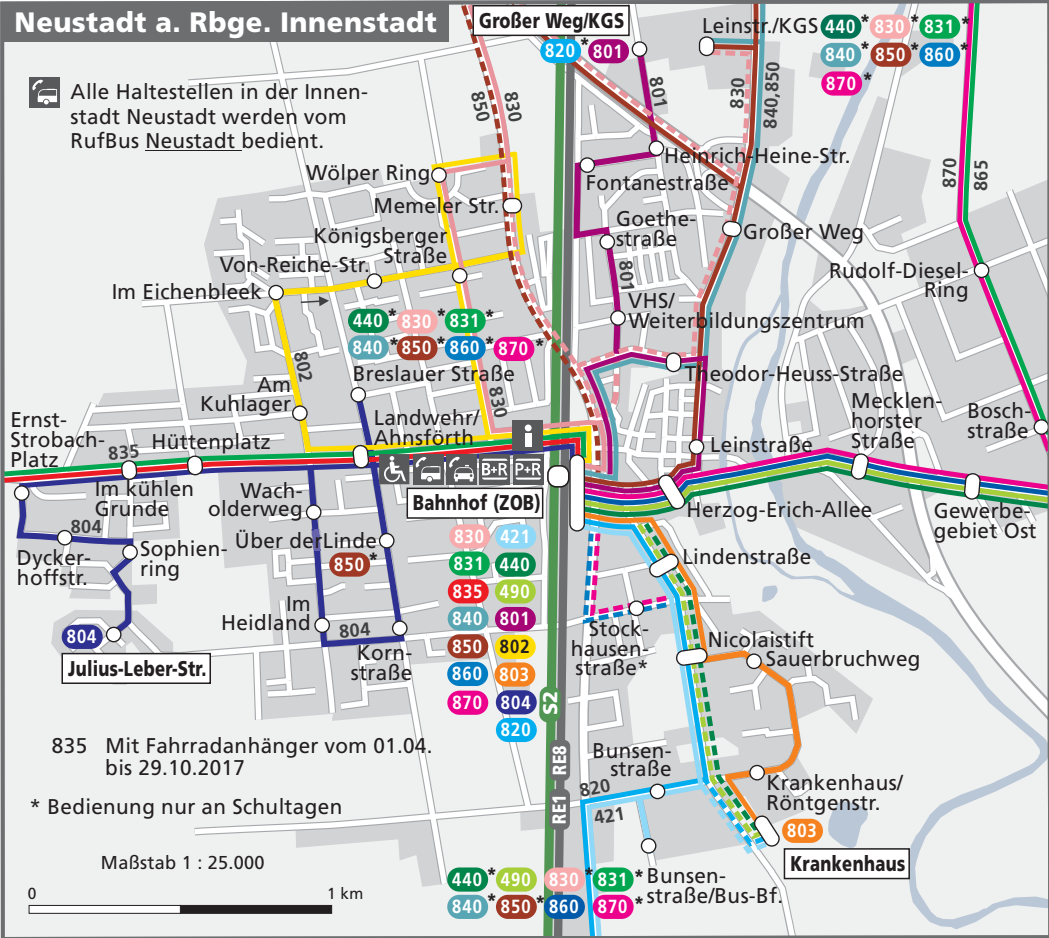

Neustadt a. Rbge. Innenstadt

 Alle Haltestellen in der Innenstadt Neustadt werden vom RufBus Neustadt bedient.

835 Mit Fahrradanhänger vom 01.04. bis 29.10.2017

* Bedienung nur an Schultagen

Maßstab 1 : 25.000

Bahnhof (ZOB)

Krankenhaus