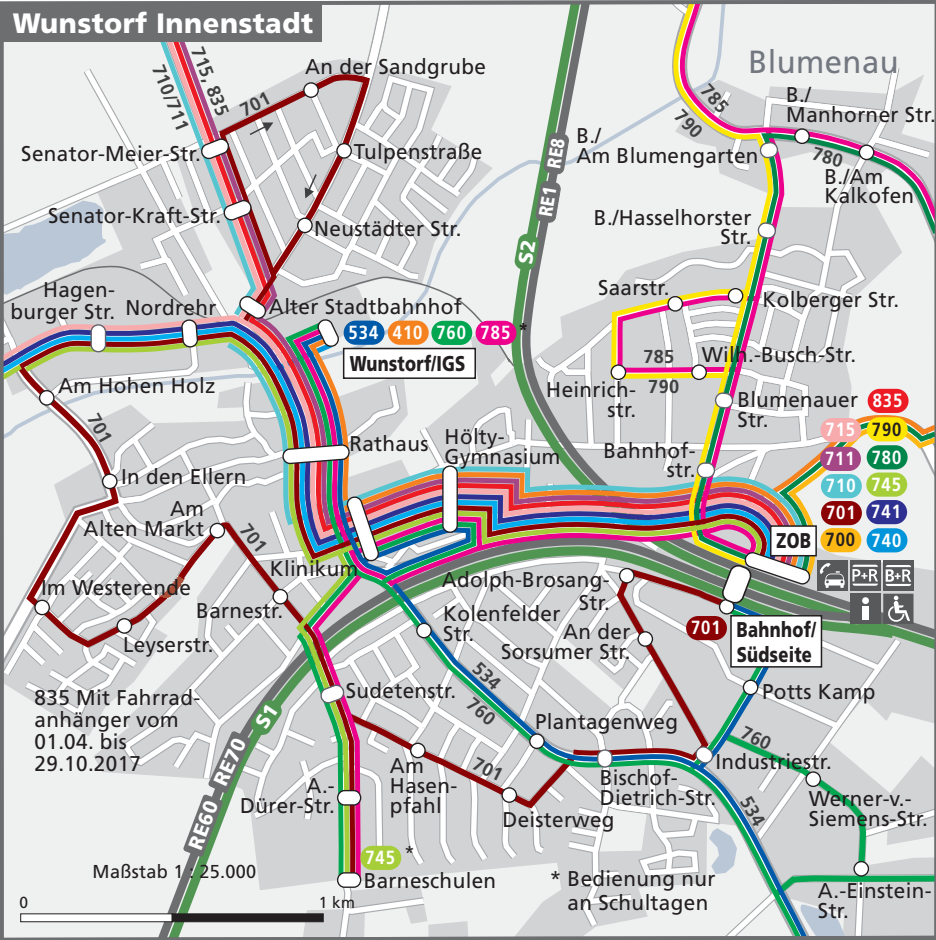

# Wunstorf Innenstadt

Wunstorf/IGS

ZOB

Bahnhof/Südseite

835 Mit Fahrradanhänger vom 01.04. bis 29.10.2017

\* Bedienung nur an Schultagen

Maßstab 1 : 25.000