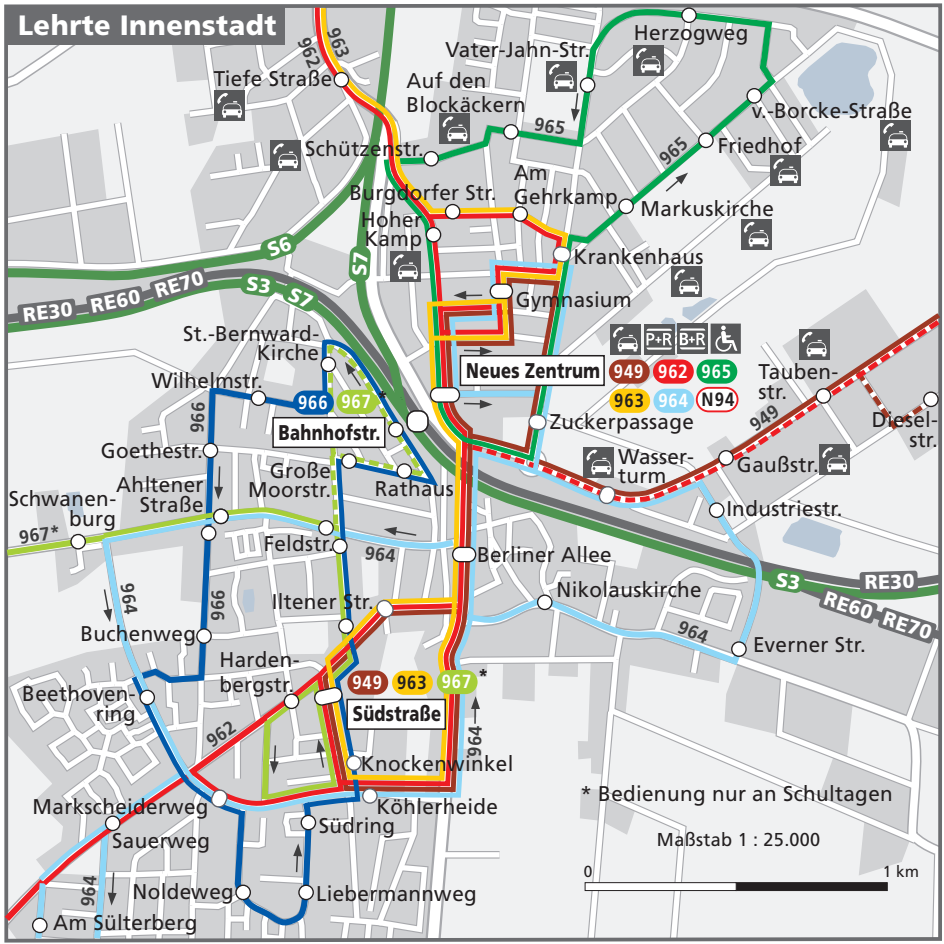

Lehrte Innenstadt

* Bedienung nur an Schultagen

Maßstab 1 : 25.000