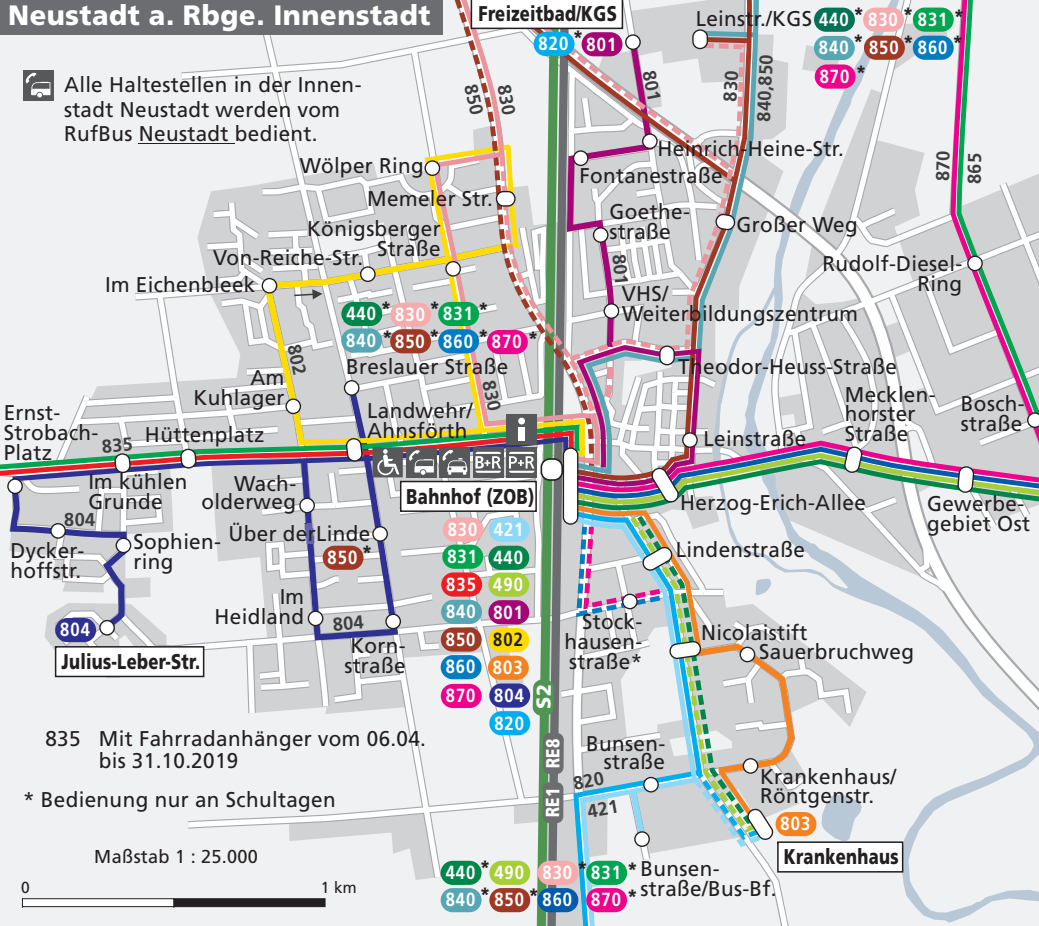

Neustadt a. Rbge. Innenstadt

Alle Haltestellen in der Innenstadt Neustadt werden vom RufBus Neustadt bedient.

Freizeitbad/KGS

Bahnhof (ZOB)

- 830 421
- 831 440
- 835 490
- 840 801
- 850 802
- 860 803
- 870 804
- 820

835 Mit Fahrradanhänger vom 06.04. bis 31.10.2019

* Bedienung nur an Schultagen

Maßstab 1 : 25.000

- 440* 490 830 831*
 - 840* 850 860 870*
- Bunsenstraße/Bus-Bf.

Krankenhaus