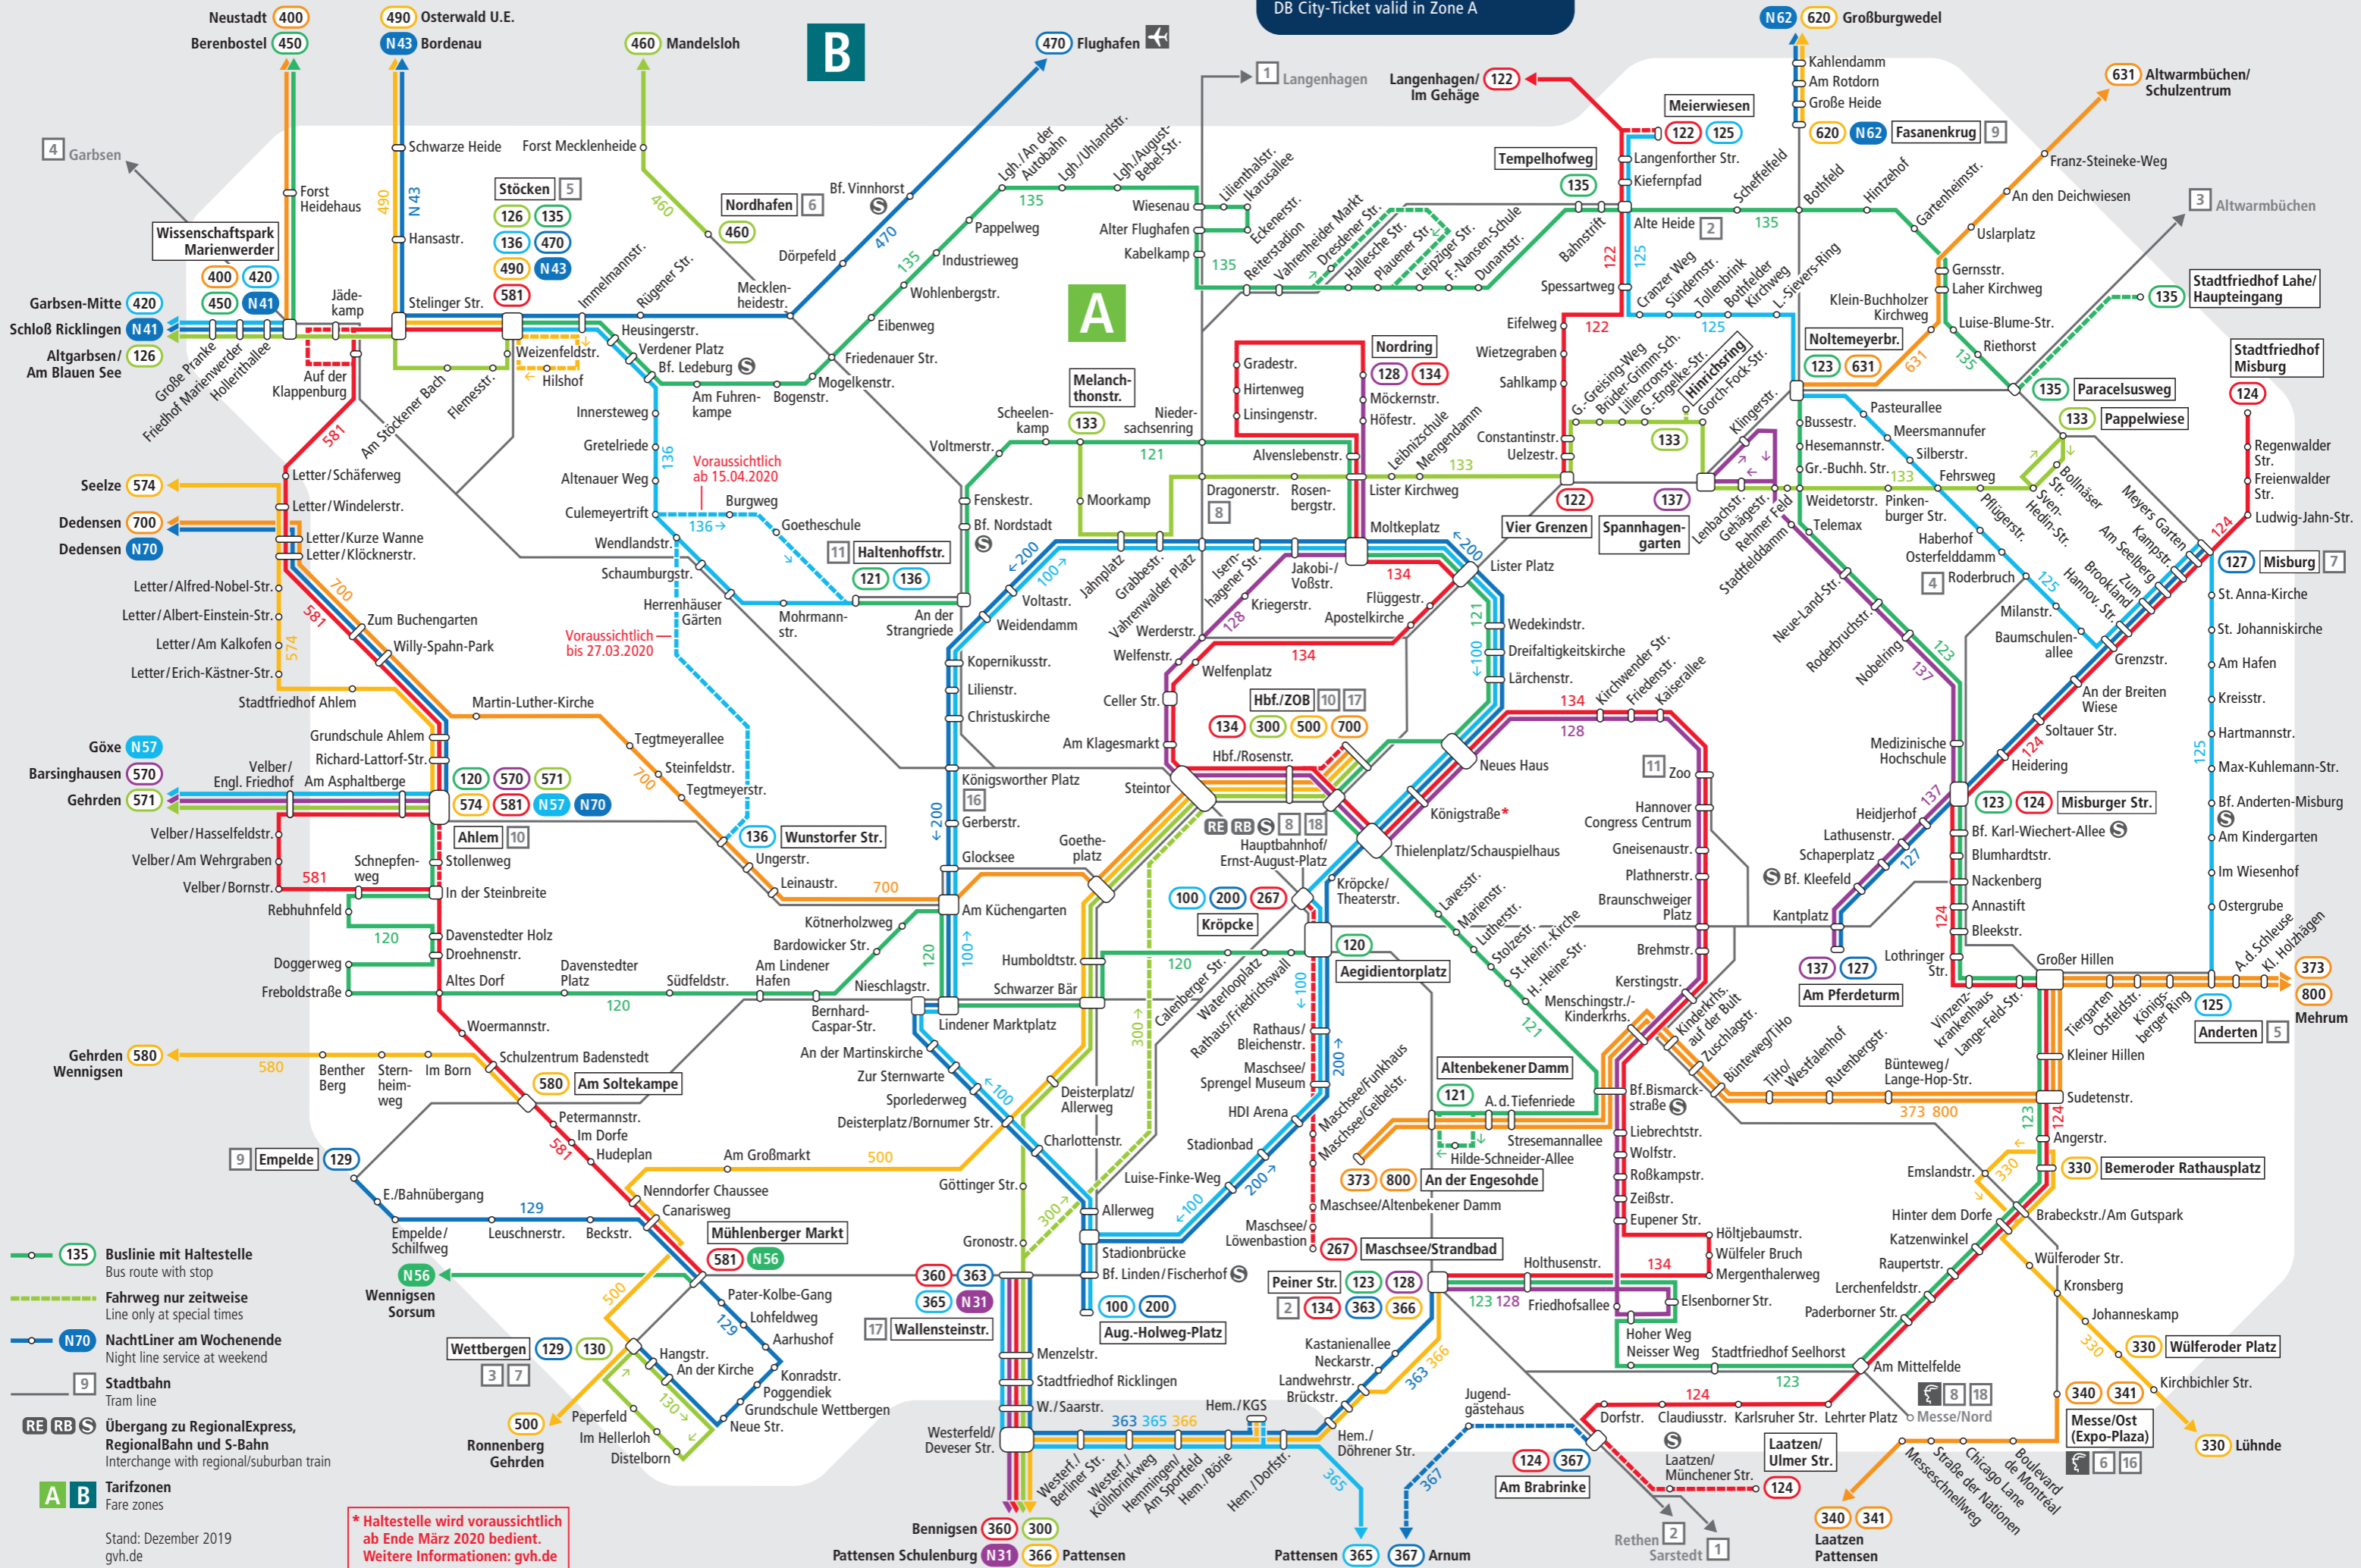

Ihr DB City-Ticket gilt für eine Anschlussfahrt in der Zone A DB City-Ticket valid in Zone A

- 135** Buslinie mit Haltestelle
Bus route with stop
- Fahrweg nur zeitweise**
Line only at special times
- N70** Nachtliner am Wochenende
Night line service at weekend
- 9** Stadtbahn
Tram line
- RE RB S** Übergang zu RegionalExpress, Regionalbahn und S-Bahn
Interchange with regional/suburban train
- A B** Tarifzonen
Fare zones

* Haltestelle wird voraussichtlich ab Ende März 2020 bedient. Weitere Informationen: gvh.de