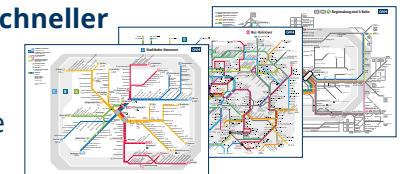

Eine Auswahl von Veranstaltungsorten

- | | |
|----------------------|------------------------|
| 1 Messe | 7 HDI Arena |
| 2 TUI Arena | 8 Gilde Parkbühne |
| 3 HCC | 9 Swiss Life Hall |
| 4 Opernhaus | 10 Capitol |
| 5 Theater am Aegi | 11 Herrenhäuser Gärten |
| 6 NDR Landesfunkhaus | |

Stand: 01.01.2020

Unterwegs im Tarifgebiet Kombiticket

Geltungsbereich im GVH Tarifgebiet

Der GVH bietet für zeitlich begrenzte Veranstaltungen Sonderfahrtausweise in Form von Kombitickets an. Kombitickets sind in der Regel am aufgedruckten GVH Logo zu erkennen und mit einem Texthinweis auf die Fahrtberechtigung versehen. Sie gelten zumeist im gesamten GVH Tarifgebiet (2. Wagenklasse) mit den Tarifzonen A, B und C, sofern nichts anderes vermerkt ist.

Zwei Wege um noch schneller ans Ziel zu kommen

Ergänzende Netzpläne finden Sie unter gvh.de

Dank der GVH App für Ihr Smartphone oder Tablet finden Sie immer die schnellste Verbindung. Dafür den QR-Code rechts scannen oder den Link www.gvh.de/app/ aufrufen.