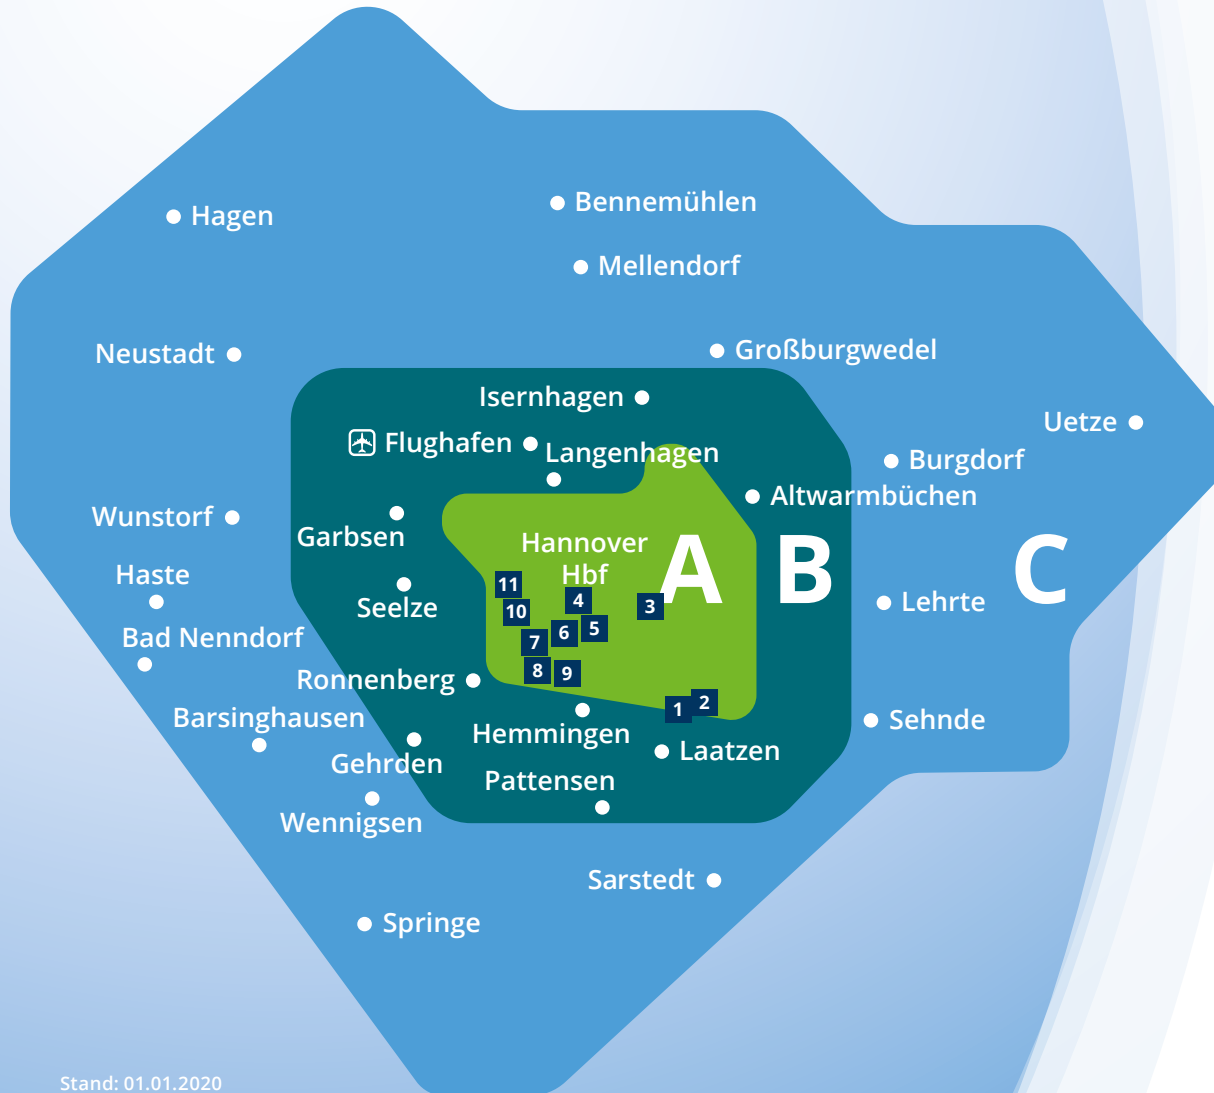

Eine Auswahl von Veranstaltungsorten

- | | |
|----------------------|------------------------|
| 1 Messe | 7 HDI Arena |
| 2 TUI Arena | 8 Gilde Parkbühne |
| 3 HCC | 9 Swiss Life Hall |
| 4 Opernhaus | 10 Capitol |
| 5 Theater am Aegi | 11 Herrenhäuser Gärten |
| 6 NDR Landesfunkhaus | |

Stand: 01.01.2020

Unterwegs im Tarifgebiet Kombiticket

Geltungsbereich im GVH Tarifgebiet

Der GVH bietet für zeitlich begrenzte Veranstaltungen Sonderfahrtausweise in Form von Kombitickets an. Kombitickets sind in der Regel am aufgedruckten GVH Logo zu erkennen und mit einem Texthinweis auf die Fahrtberechtigung versehen. Sie gelten zumeist im gesamten GVH Tarifgebiet (2. Wagenklasse) mit den Tarifzonen A, B und C, sofern nichts anderes vermerkt ist.

Zwei Wege um noch schneller ans Ziel zu kommen

Ergänzende Netzpläne finden Sie unter gvh.de

Dank der GVH App für Ihr Smartphone oder Tablet finden Sie immer die schnellste Verbindung. Dafür den QR-Code rechts scannen oder den Link www.gvh.de/app/ aufrufen.

Herausgeber:

GVH - Großraum-Verkehr Hannover GmbH
Kundenzentrum (Kröpcke)
 Karmarschstraße 30/32 · 30159 Hannover

gvh.de

ÜSTRA regio**bus** BAHNEN

VERBUNDEN IM **GVH**