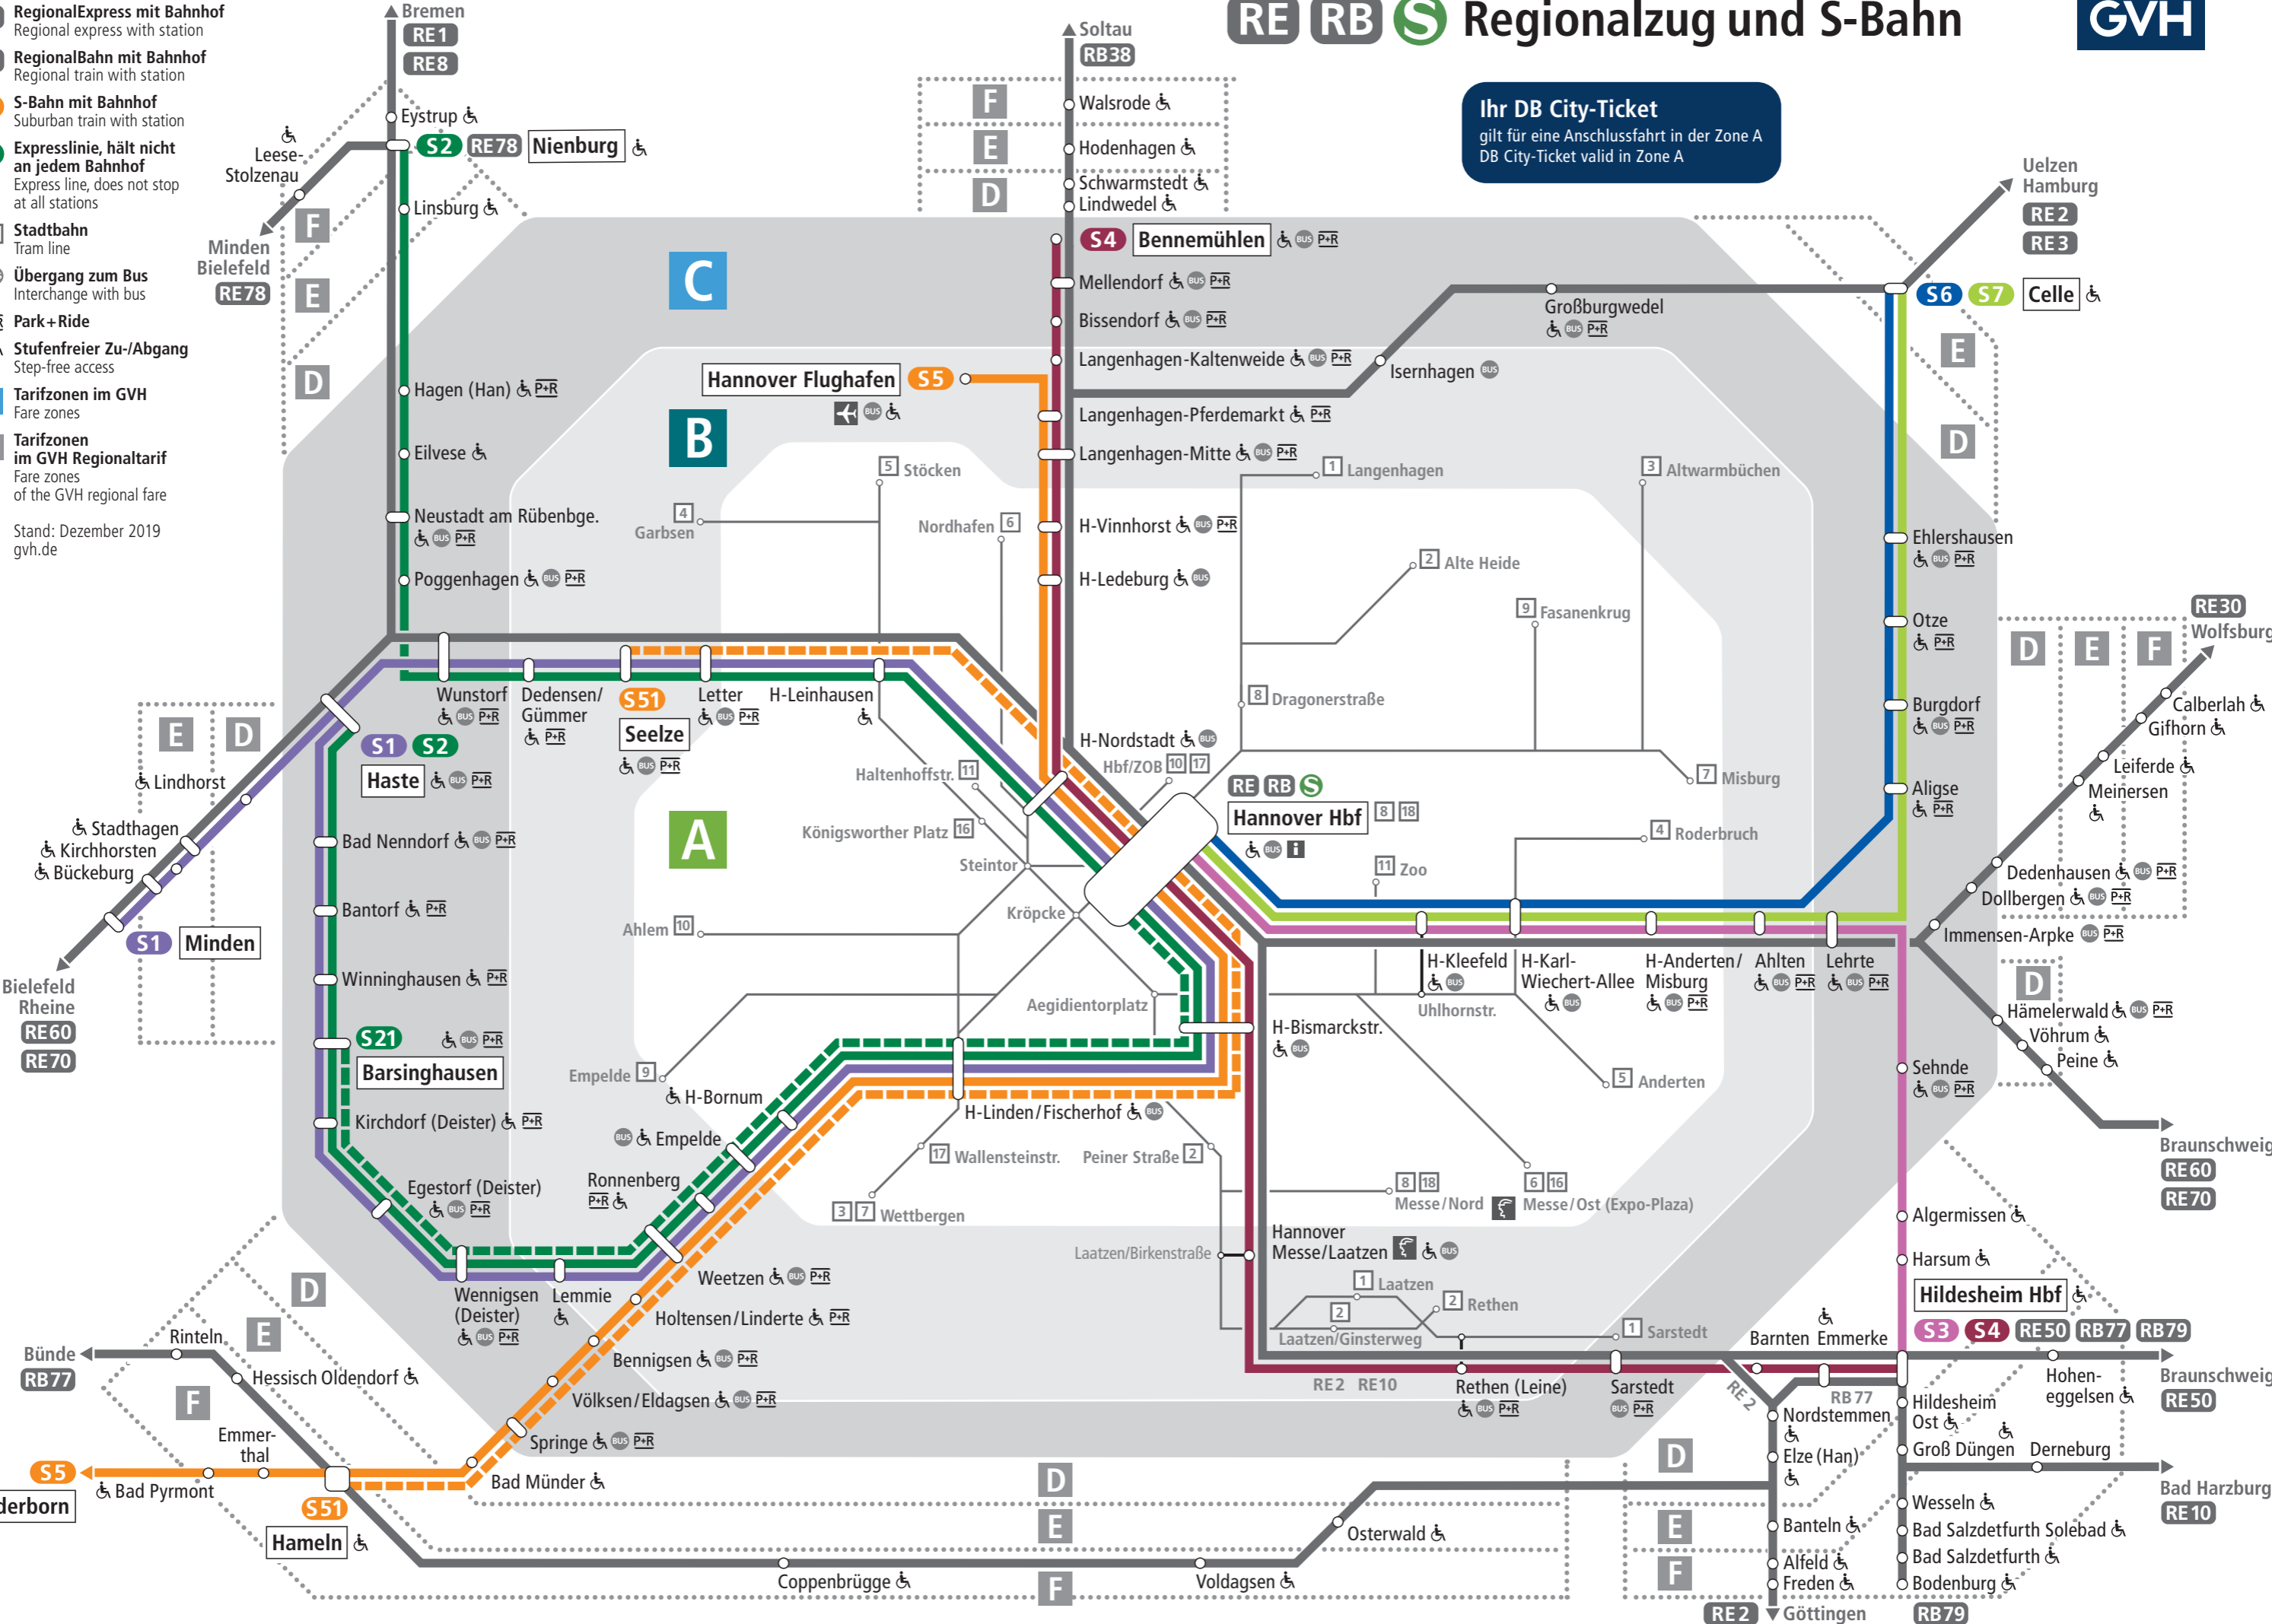

RE RB S Regionalzug und S-Bahn

- RE2** RegionalExpress mit Bahnhof
Regional express with station
- RB38** RegionalBahn mit Bahnhof
Regional train with station
- S5** S-Bahn mit Bahnhof
Suburban train with station
- S21** Expresslinie, hält nicht an jedem Bahnhof
Express line, does not stop at all stations
- 4** Stadtbahn
Tram line
- Ü** Übergang zum Bus
Interchange with bus
- P+R** Park+Ride
- ♿** Stufenfreier Zu-/Abgang
Step-free access
- A B C** Tarifzonen im GVH
Fare zones
- D E F** Tarifzonen im GVH Regionaltarif
Fare zones of the GVH regional fare

Ihr DB City-Ticket
gilt für eine Anschlussfahrt in der Zone A
DB City-Ticket valid in Zone A

Stand: Dezember 2019
gvh.de

Stand: Dezember 2019
gvh.de