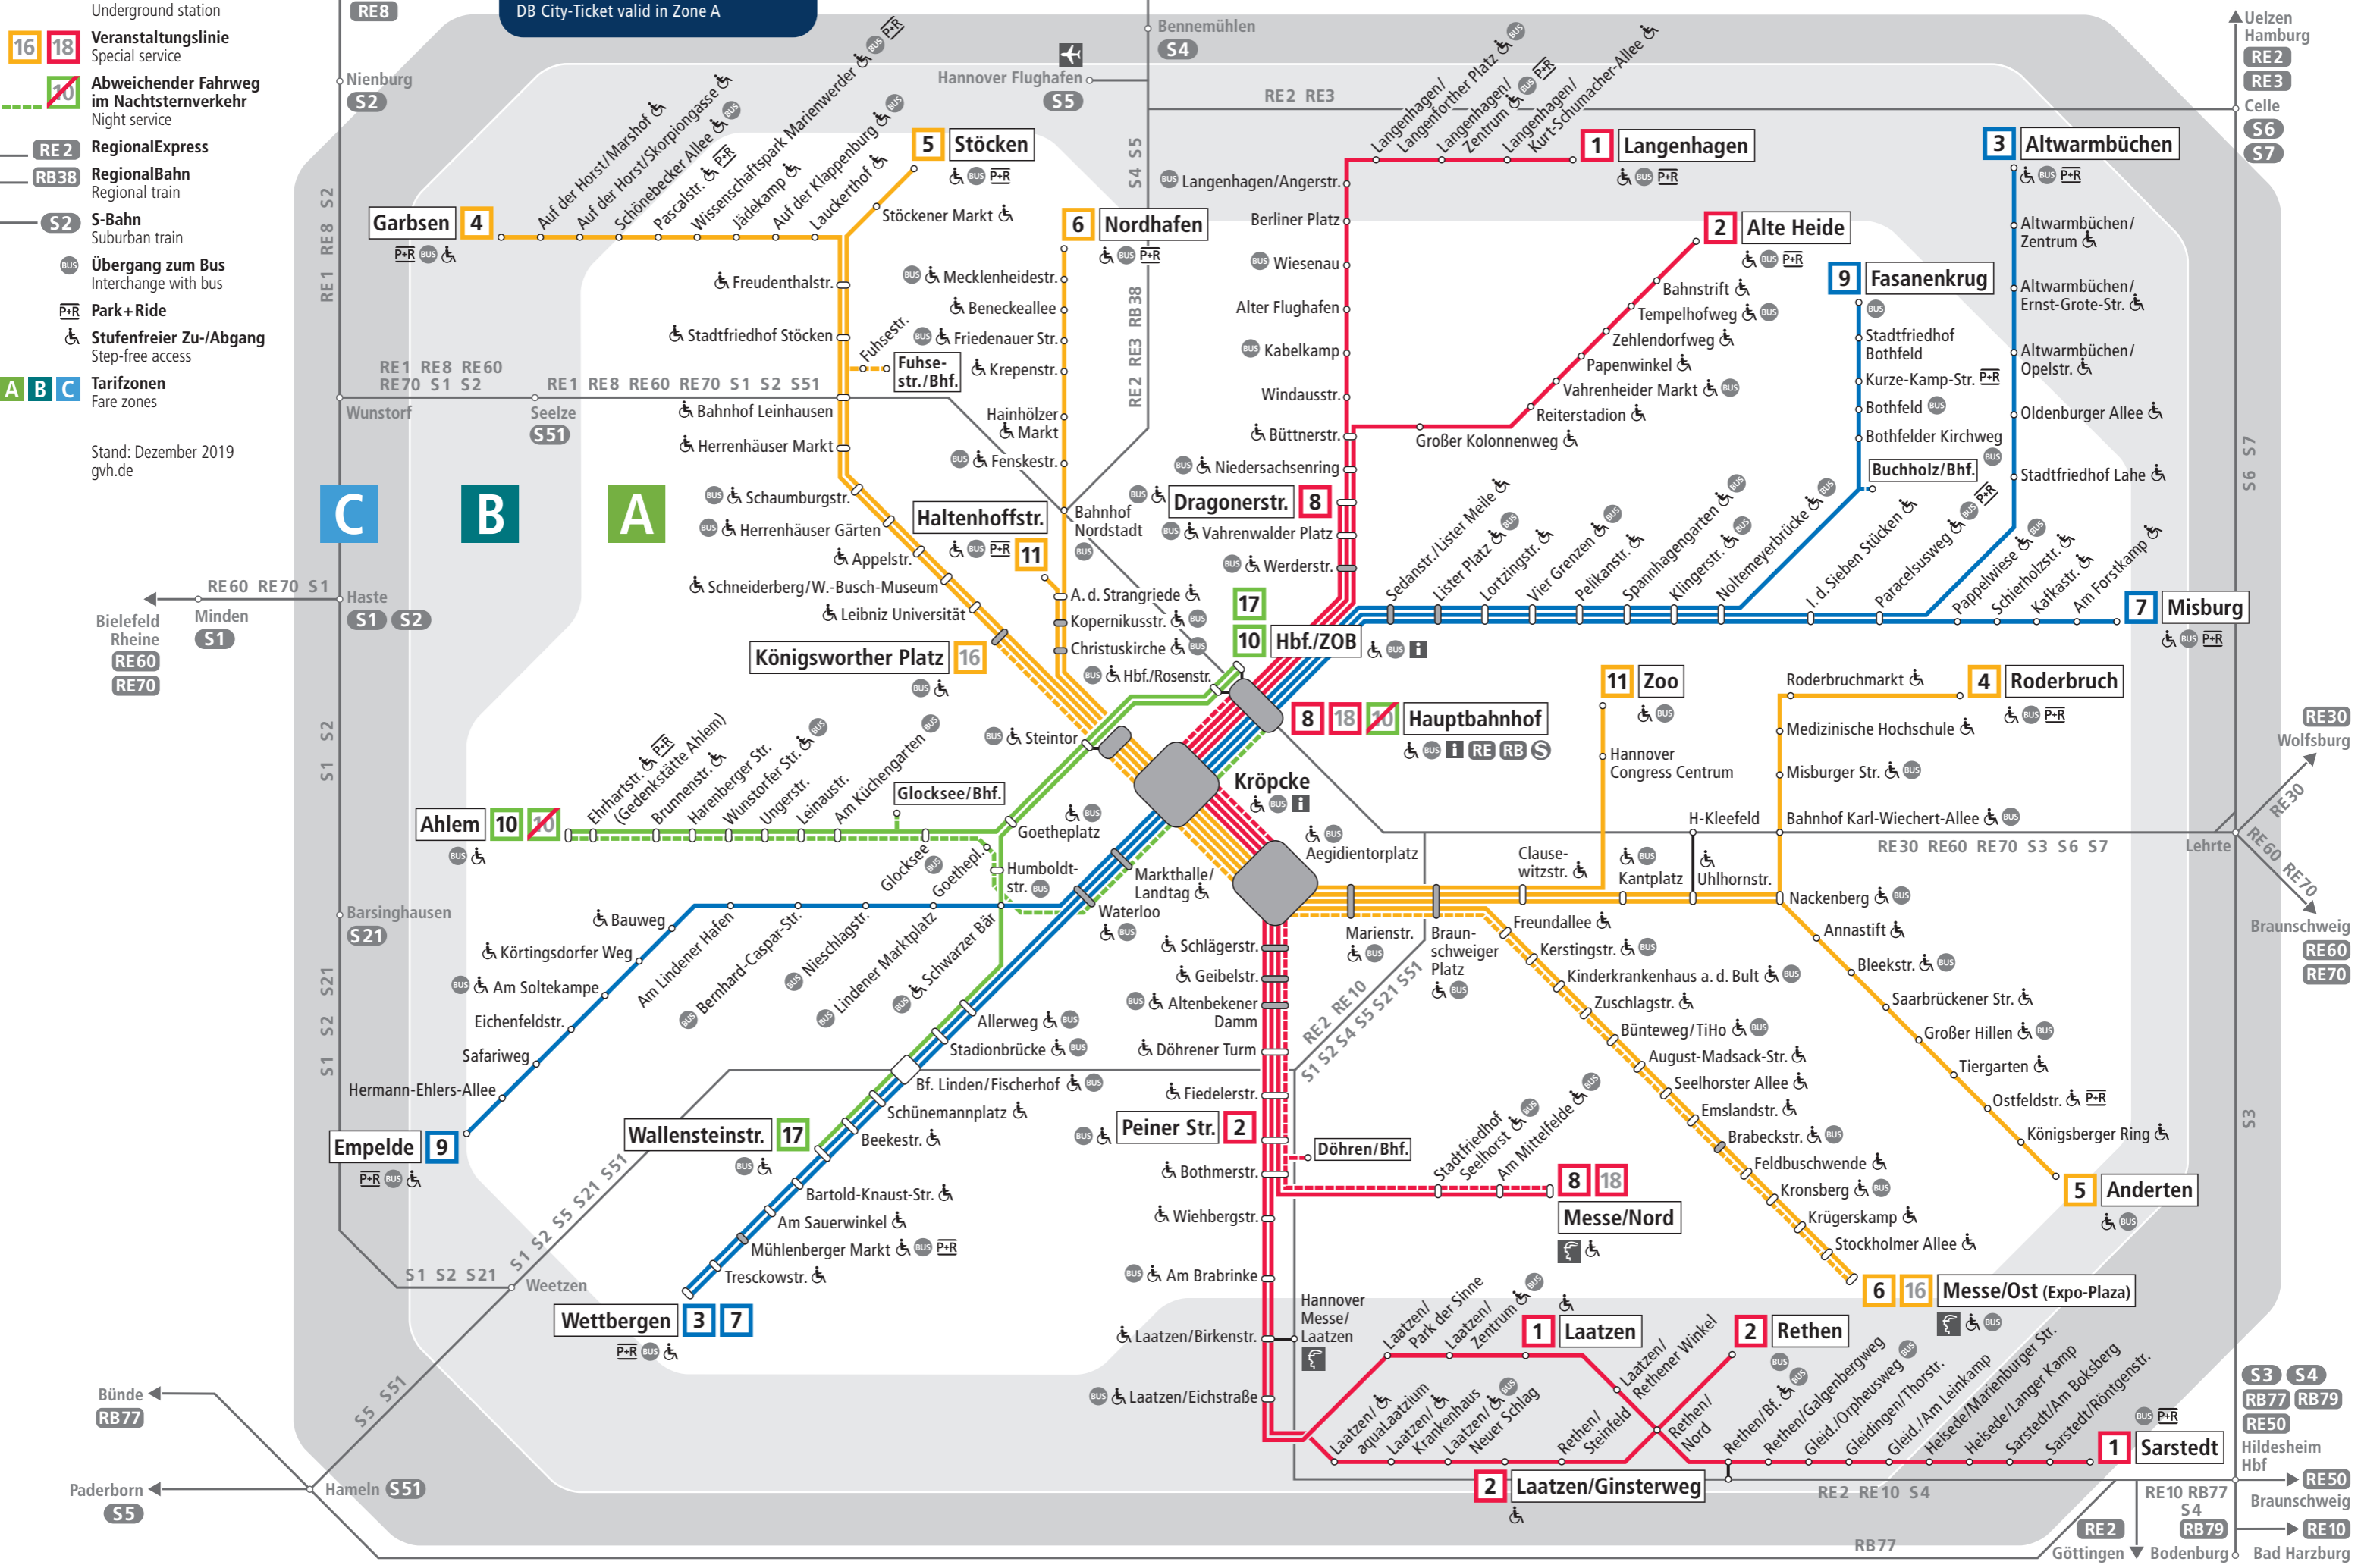

Ihr DB City-Ticket gilt für eine Anschlussfahrt in der Zone A DB City-Ticket valid in Zone A

- 3** Stadtbahn mit Haltestelle  
Tram line with stop
- 3** Stadtbahn mit Tunnelstation  
Underground station
- 16 18** Veranstaltungslinie  
Special service
- 10** Abweichender Fahrweg im Nachtsterverkehr  
Night service
- RE 2** RegionalExpress
- RB 38** RegionalBahn  
Regional train
- S 2** S-Bahn  
Suburban train
- Ü** Übergang zum Bus  
Interchange with bus
- P+R** Park + Ride
- ♿** Stufenfreier Zu-/Abgang  
Step-free access
- A B C** Tarifzonen  
Fare zones

Stand: Dezember 2019  
gvh.de

- S 3** S-Bahn
- S 4** S-Bahn
- RB 77** RegionalBahn
- RB 79** RegionalBahn
- RE 50** RegionalExpress
- Hildesheim Hbf
- RE 50** RegionalExpress
- Braunschweig
- RE 10** RegionalExpress
- RE 2** RegionalExpress
- RE 10** RegionalExpress
- RB 77** RegionalBahn
- S 4** S-Bahn
- RB 79** RegionalBahn
- Göttingen
- Bodenburg
- Bad Harzburg