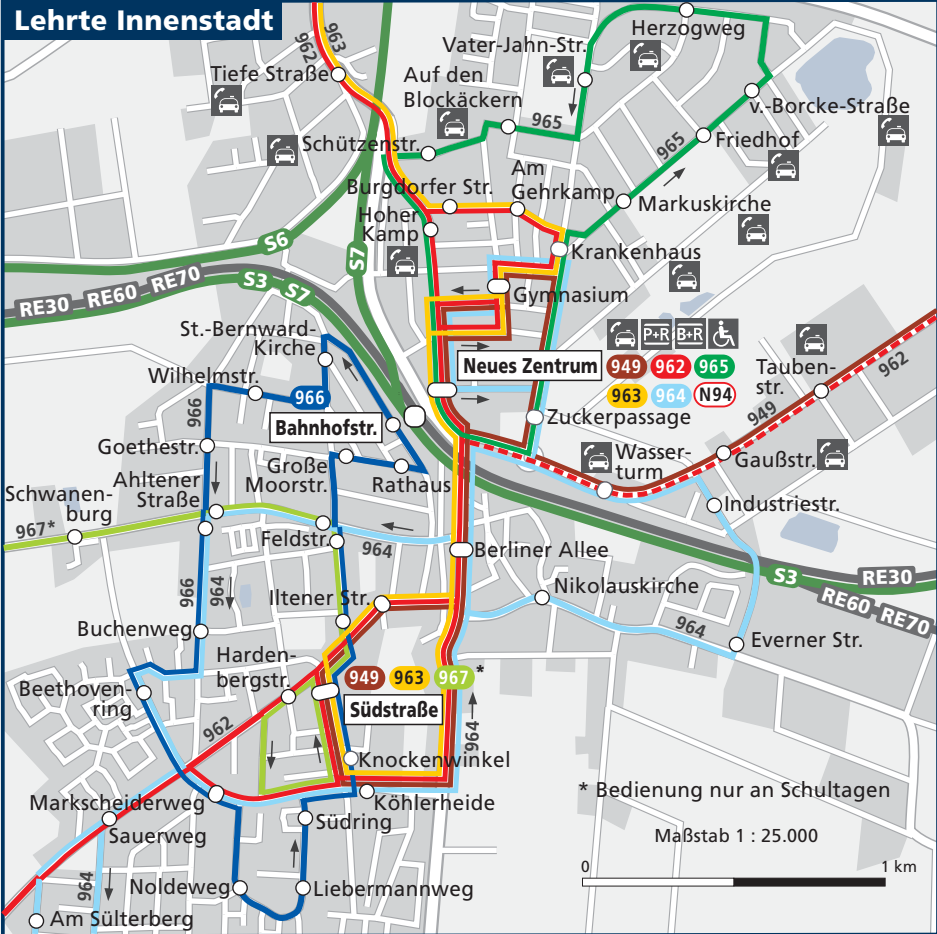

Lehrte Innenstadt

* Bedienung nur an Schultagen

Maßstab 1 : 25.000