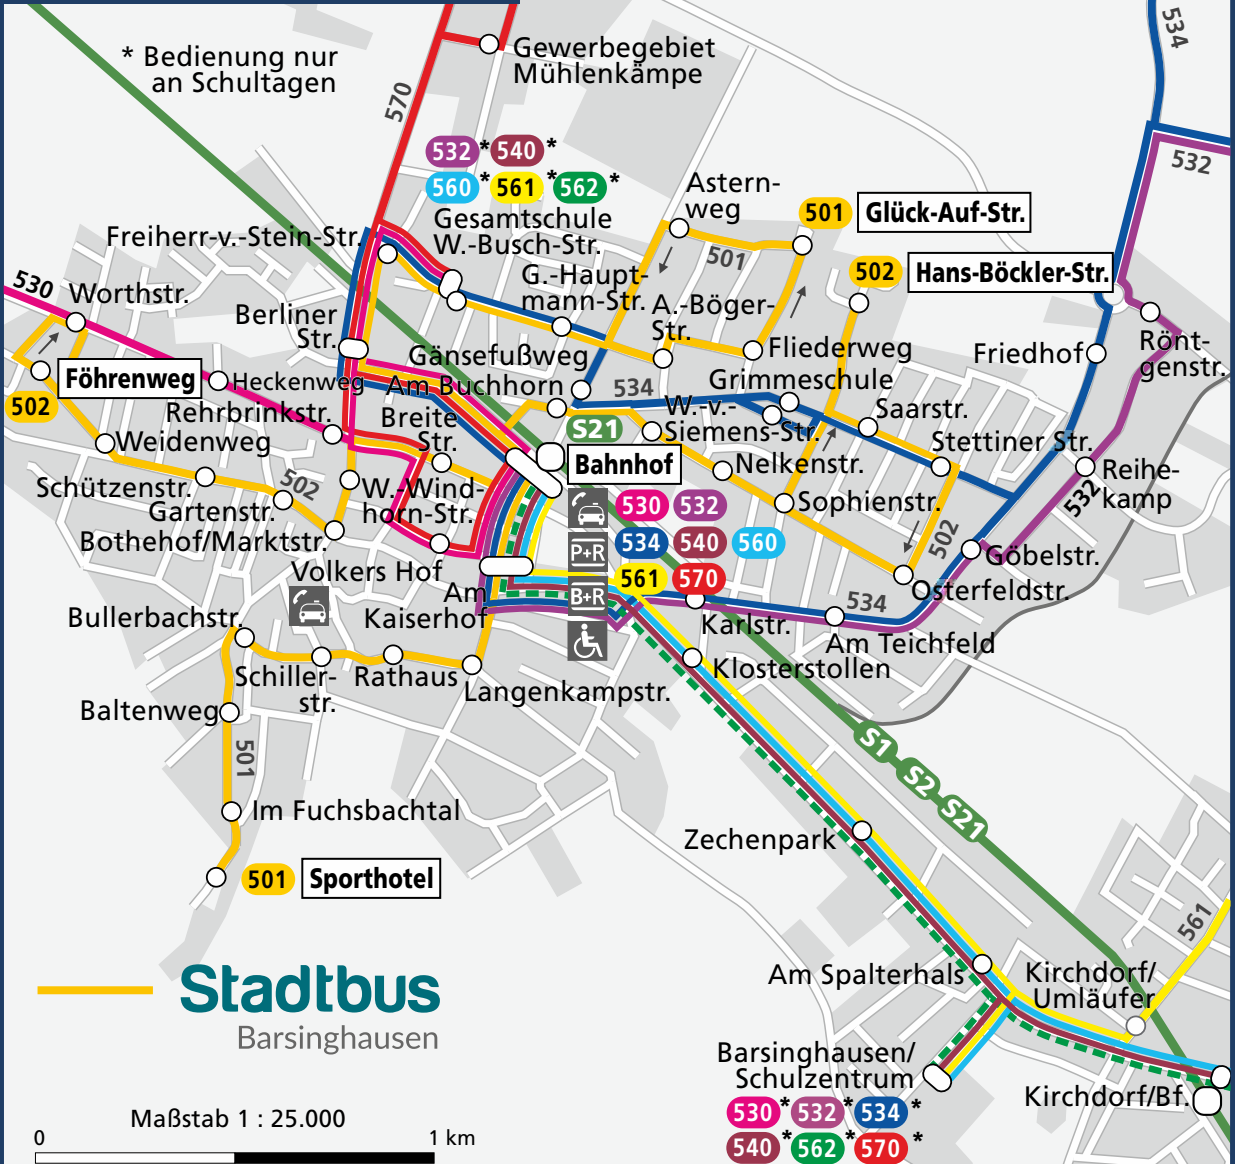

Barsinghausen Innenstadt

* Bedienung nur an Schultagen

Stadtbus
Barsinghausen

Maßstab 1 : 25.000 1 km

Barsinghausen/
Schulzentrum

530	532	534
540	562	570