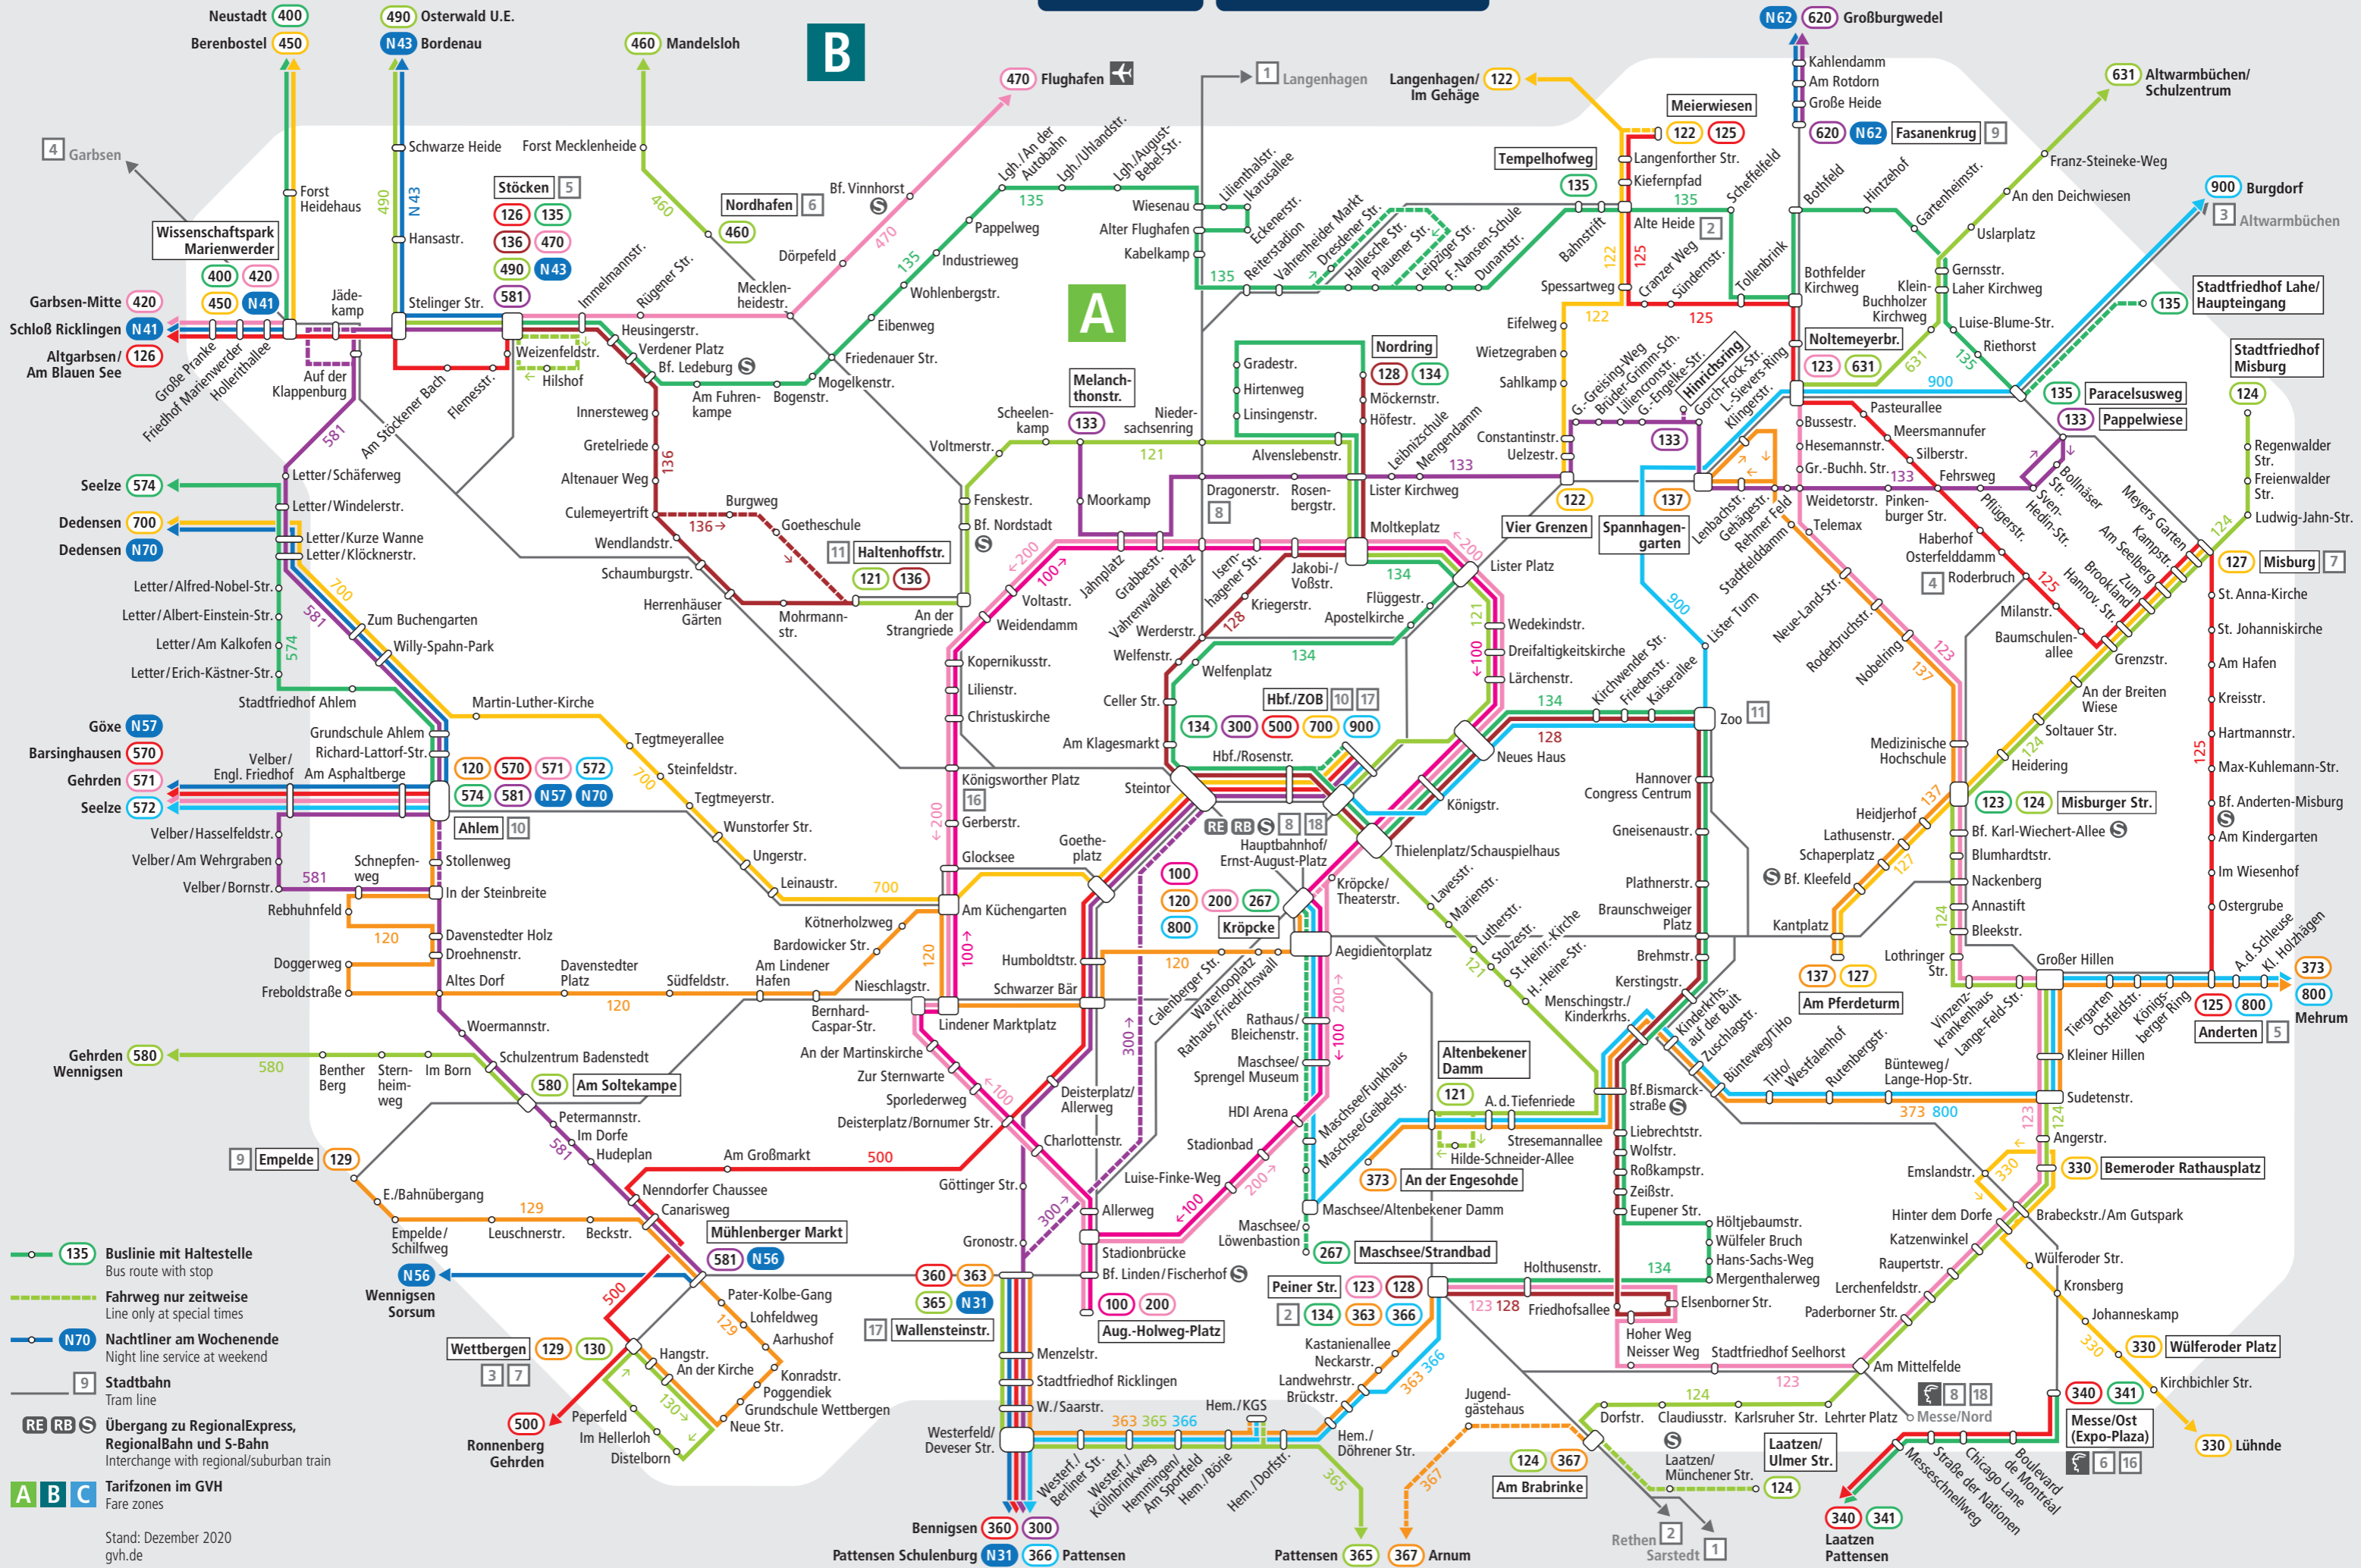

DB City-Ticket
gültig in Zone **A**
valid in zone **A**

GVH Kombiticket
gültig in den Zonen **A B C**
valid in zones **A B C**

BUS Bus Hannover

GVH

- 135** Buslinie mit Haltestelle
Bus route with stop
- Fahrweg nur zeitweise**
Line only at special times
- N70** Nachtliner am Wochenende
Night line service at weekend
- 9** Stadtbahn
Tram line
- RE RB S** Übergang zu RegionalExpress, Regionalbahn und S-Bahn
Interchange with regional/suburban train
- A B C** Tarifzonen im GVH
Fare zones