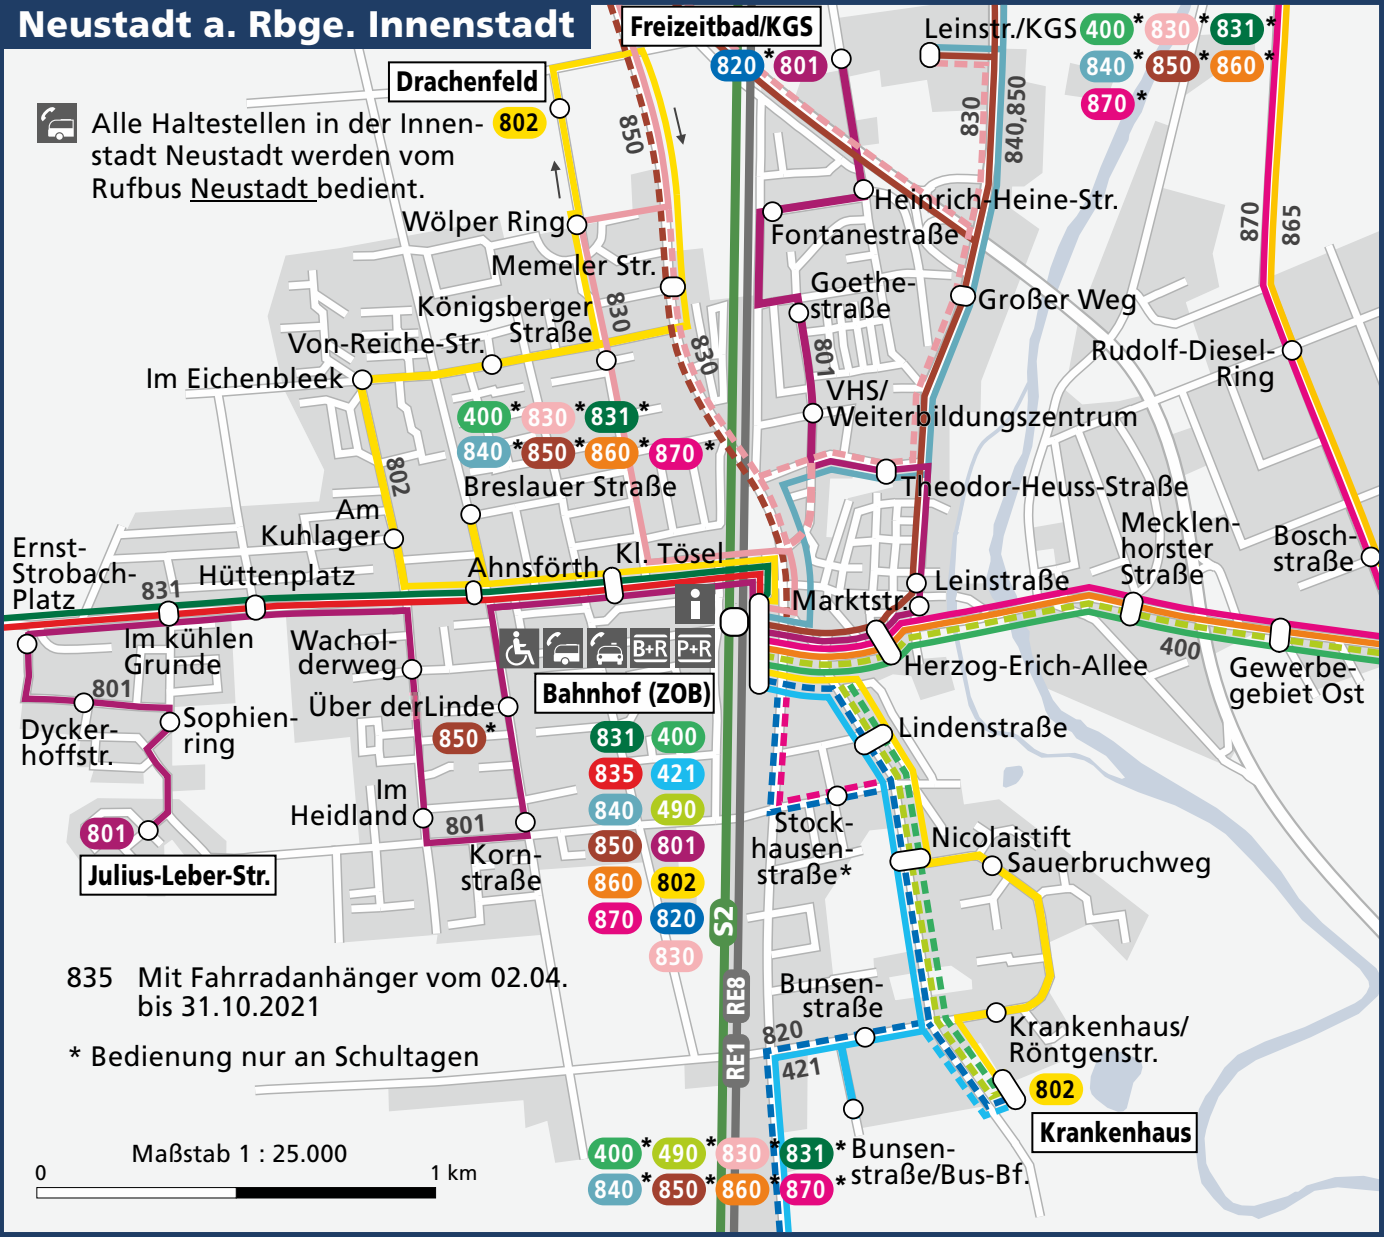

# Neustadt a. Rbge. Innenstadt

Freizeitbad/KGS

**Drachenfeld**

Alle Haltestellen in der Innenstadt Neustadt werden vom Rufbus Neustadt bedient.

Ernst-Strobach-Platz

Im kühlen Grunde  
Dyckerhoffstr.  
Sophienring

**Julius-Leber-Str.**

Wacholderweg  
Über der Linde  
Im Heidland  
Kornstraße

**Bahnhof (ZOB)**

- 831 400
- 835 421
- 840 490
- 850 801
- 860 802
- 870 820
- 830

835 Mit Fahrradanhänger vom 02.04. bis 31.10.2021

\* Bedienung nur an Schultagen

Maßstab 1 : 25.000

1 km

- 400\* 490\*
- 840\* 850\*
- 830 831
- 860\* 870\*

\* Bunsenstraße/Bus-Bf.

**Krankenhaus**