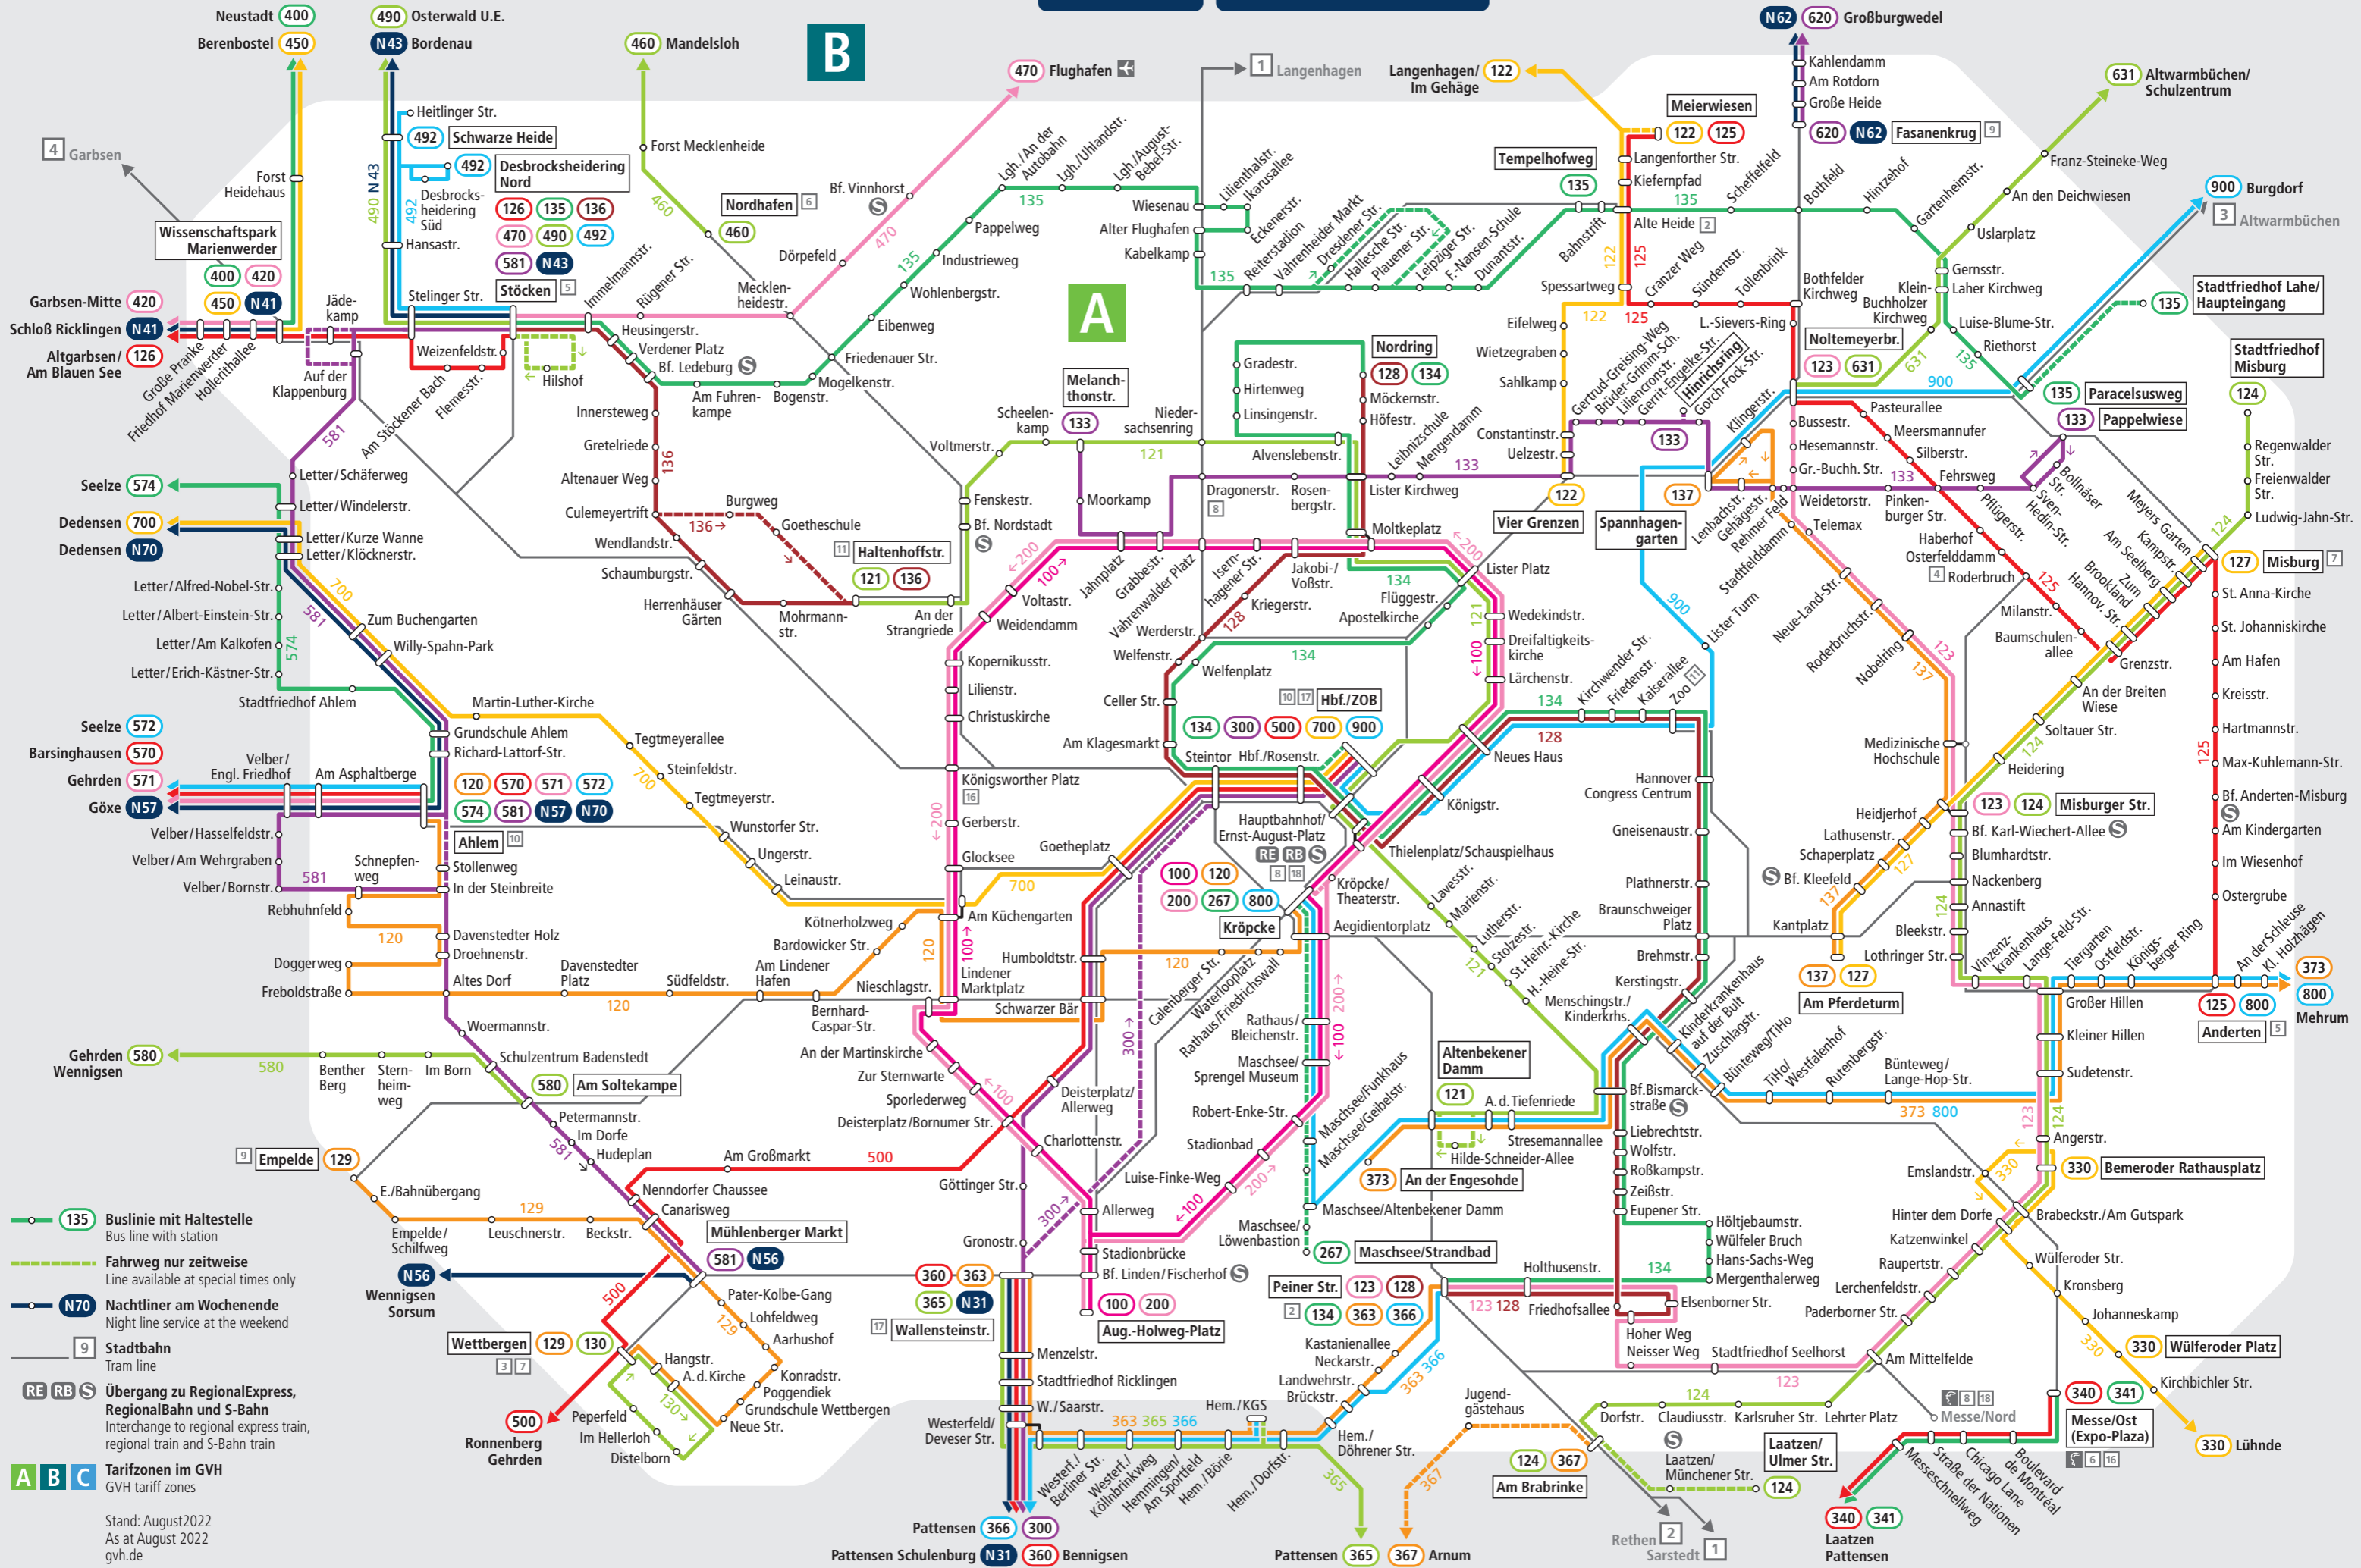

DB City-Ticket
gültig in Zone **A**
valid in zone **A**

GVH Kombiticket
gültig in den Zonen **A B C**
valid in zones **A B C**

BUS Bus Hannover

GVH

- 135** Buslinie mit Haltestelle
Bus line with station
- Fahrweg nur zeitweise
Line available at special times only
- N70** Nachtliner am Wochenende
Night line service at the weekend
- 9** Stadtbahn
Tram line
- RE RB S** Übergang zu RegionalExpress, RegionalBahn und S-Bahn
Interchange to regional express train, regional train and S-Bahn train
- A B C** Tarifzonen im GVH
GVH tariff zones