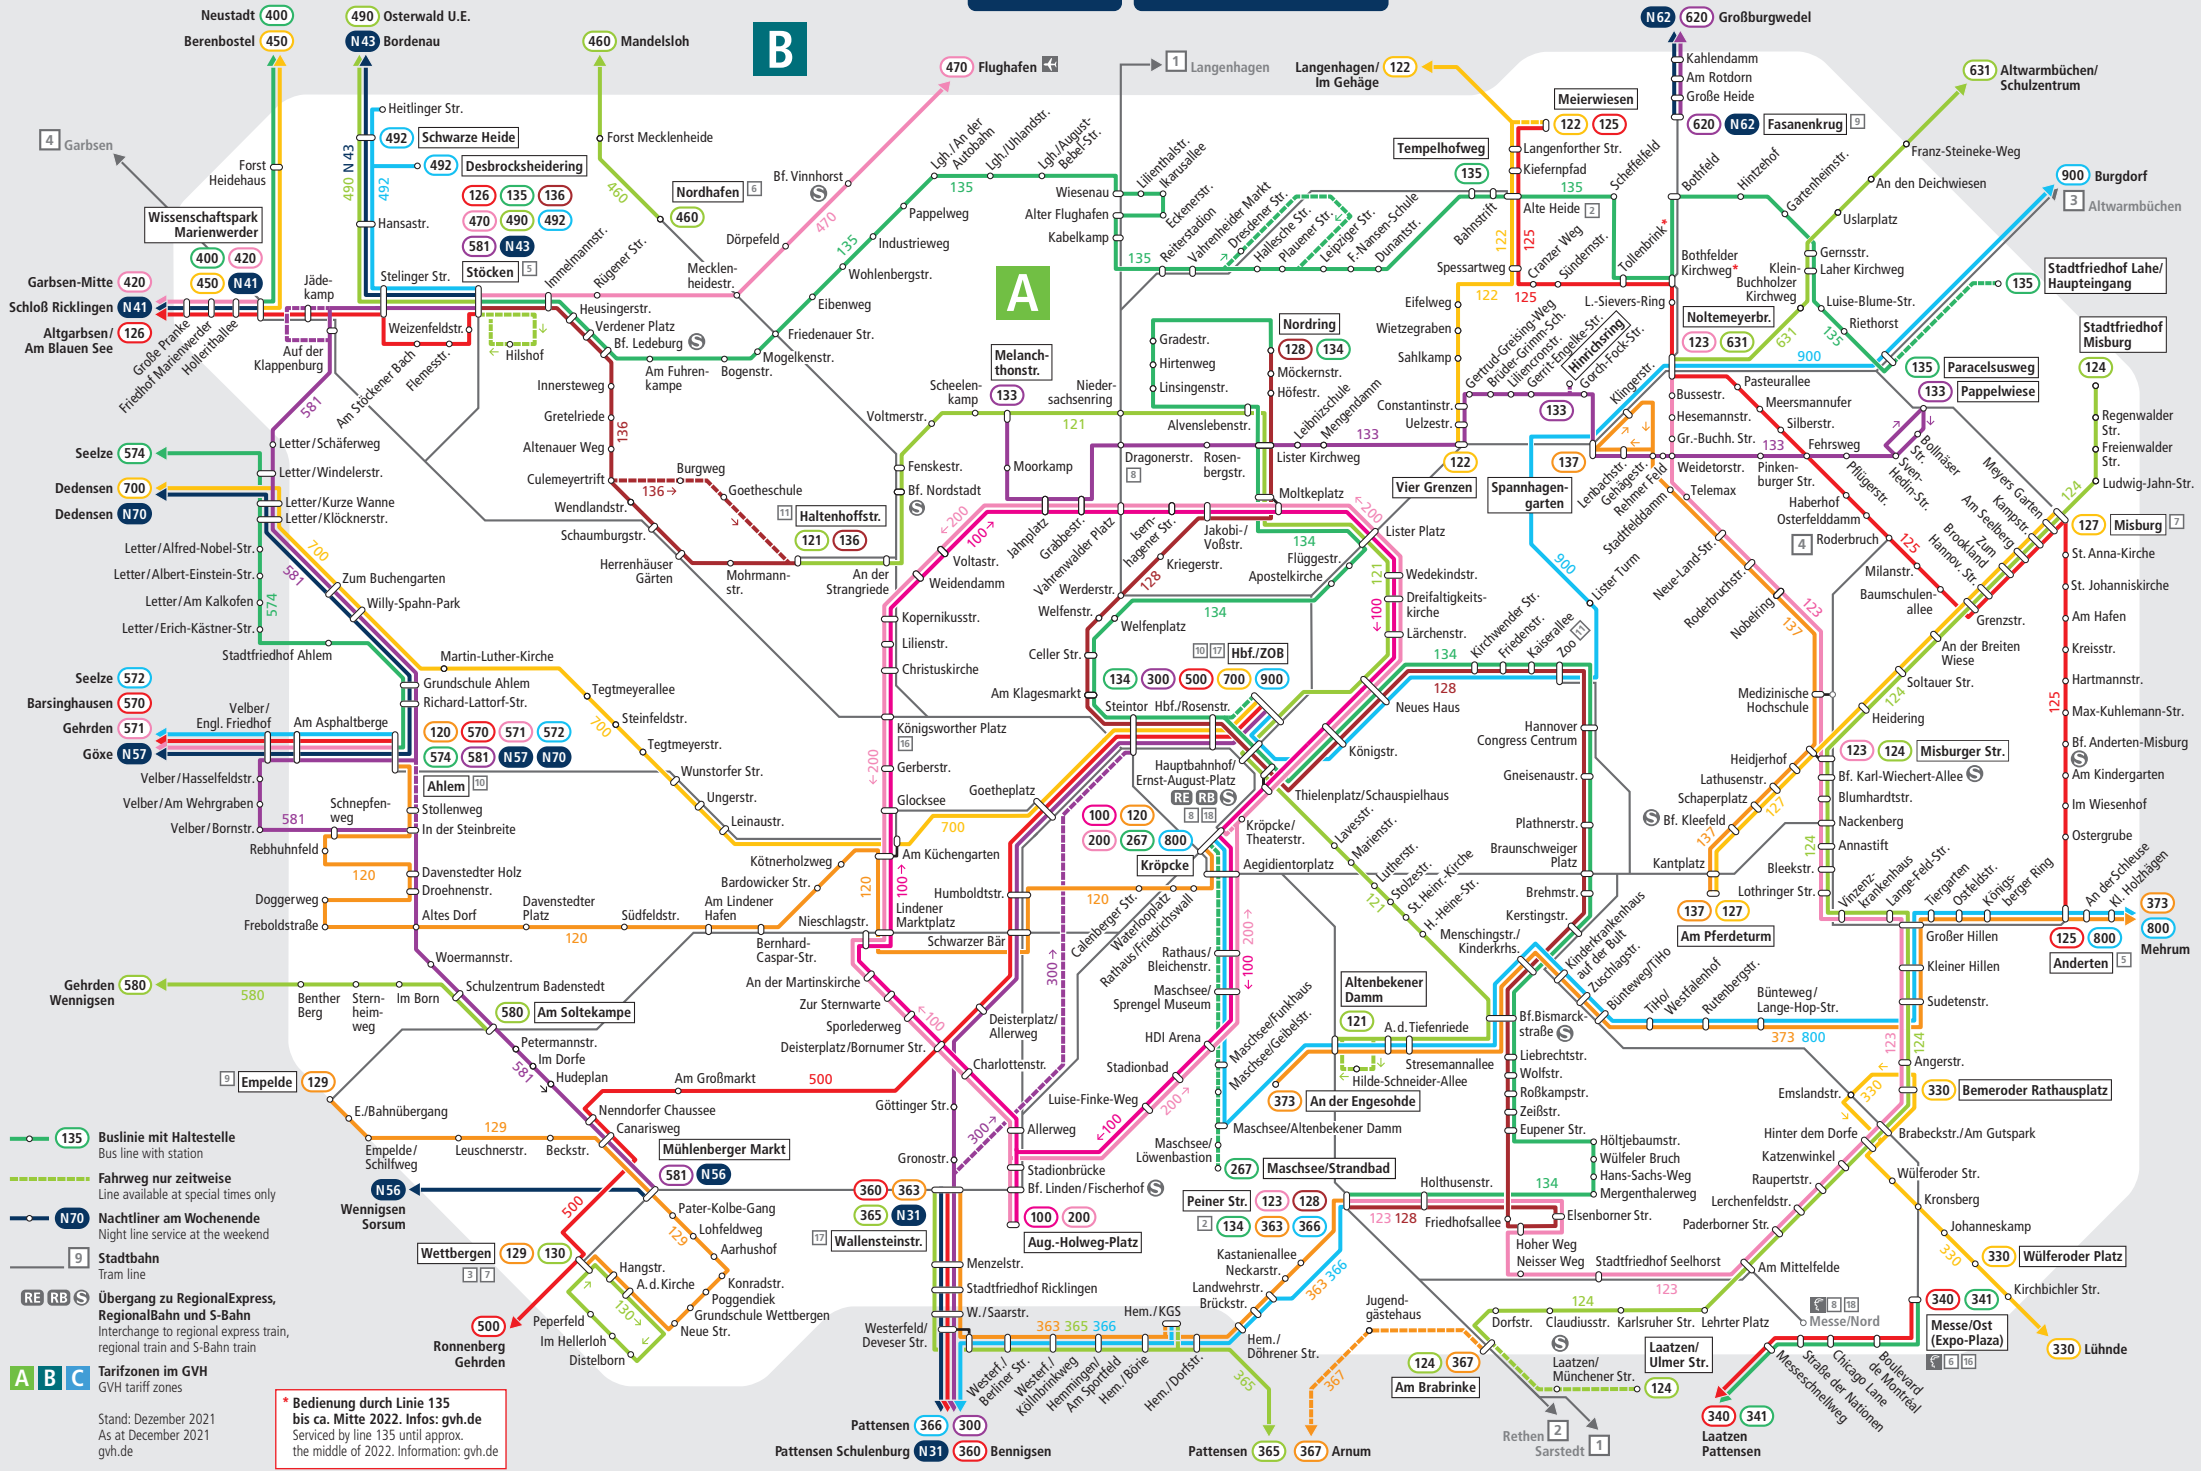

DB City-Ticket
gültig in Zone **A**
valid in zone **A**

GVH Kombiticket
gültig in den Zonen **A B C**
valid in zones **A B C**

BUS Bus Hannover

GVH

- **135** Buslinie mit Haltestelle
Bus line with station
- **Fahrtweg nur zeitweise**
Line available at special times only
- **N70** **Nachtliner am Wochenende**
Night line service at the weekend
- 9 **Stadtbahn**
Tram line
- RE RB S **Übergang zu RegionalExpress, RegionalBahn und S-Bahn**
Interchange to regional express train, regional train and S-Bahn train
- A B C **Tarifzonen im GVH**
GVH tariff zones

* **Bedienung durch Linie 135 bis ca. Mitte 2022.** Infos: gvh.de
Served by line 135 until approx. the middle of 2022. Information: gvh.de

Stand: Dezember 2021
As at December 2021
gvh.de