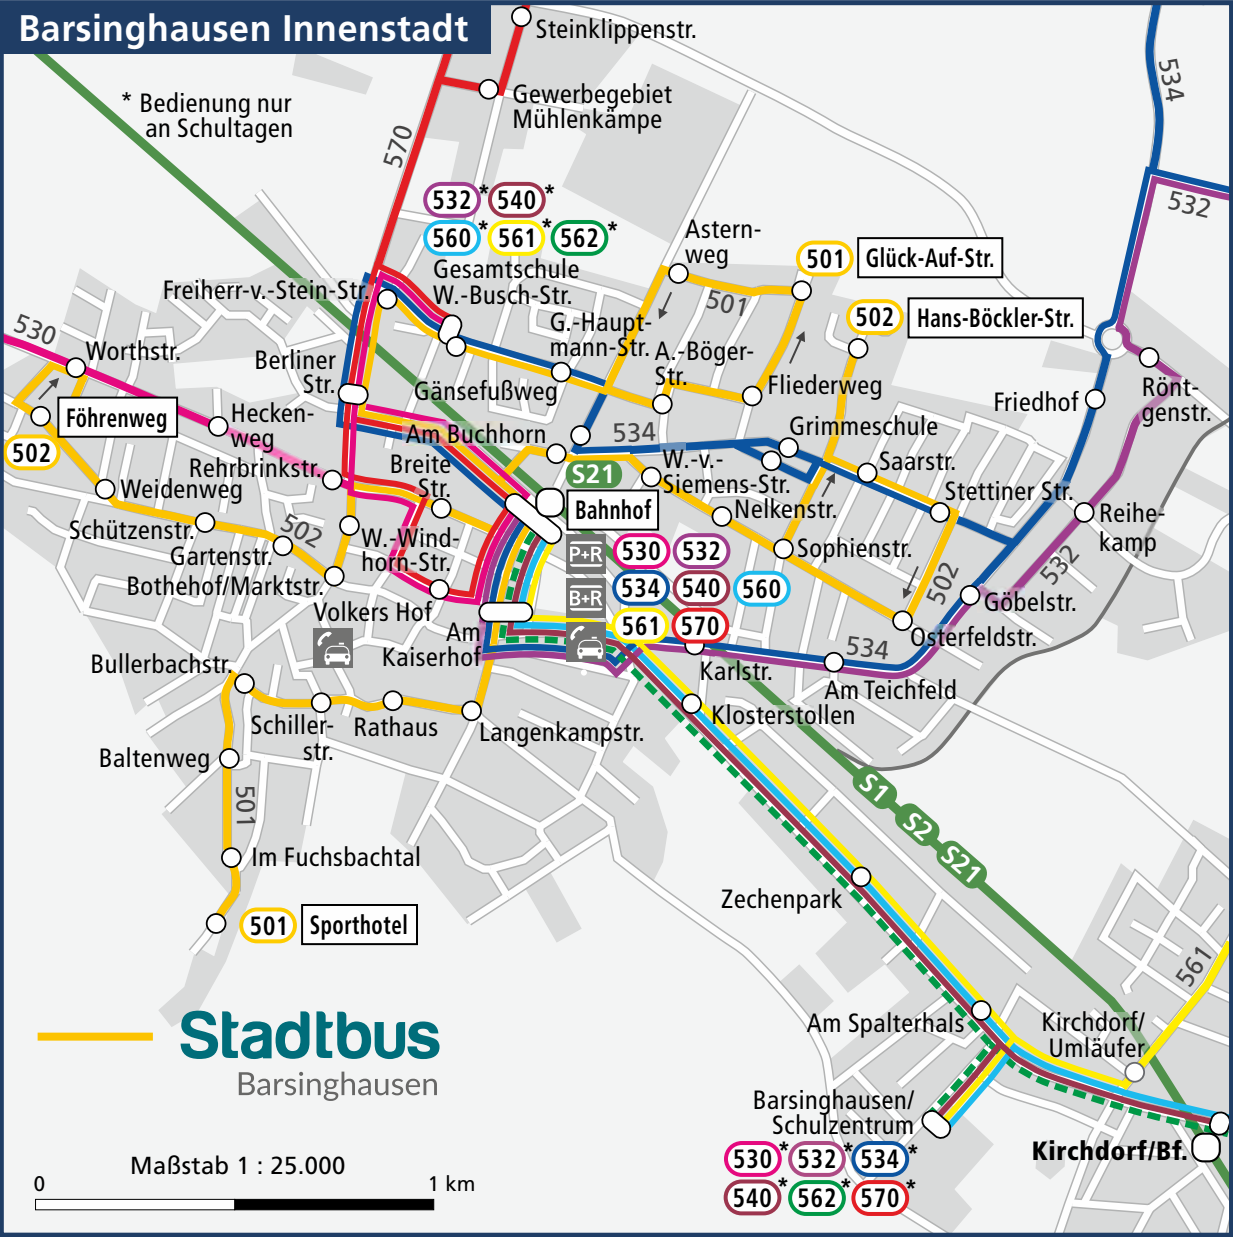

Barsinghausen Innenstadt

* Bedienung nur an Schultagen

Stadtbus
Barsinghausen

Maßstab 1 : 25.000 1 km

Barsinghausen/
Schulzentrum

Kirchdorf/Bf.

- 530* 532* 534*
- 540* 562* 570*