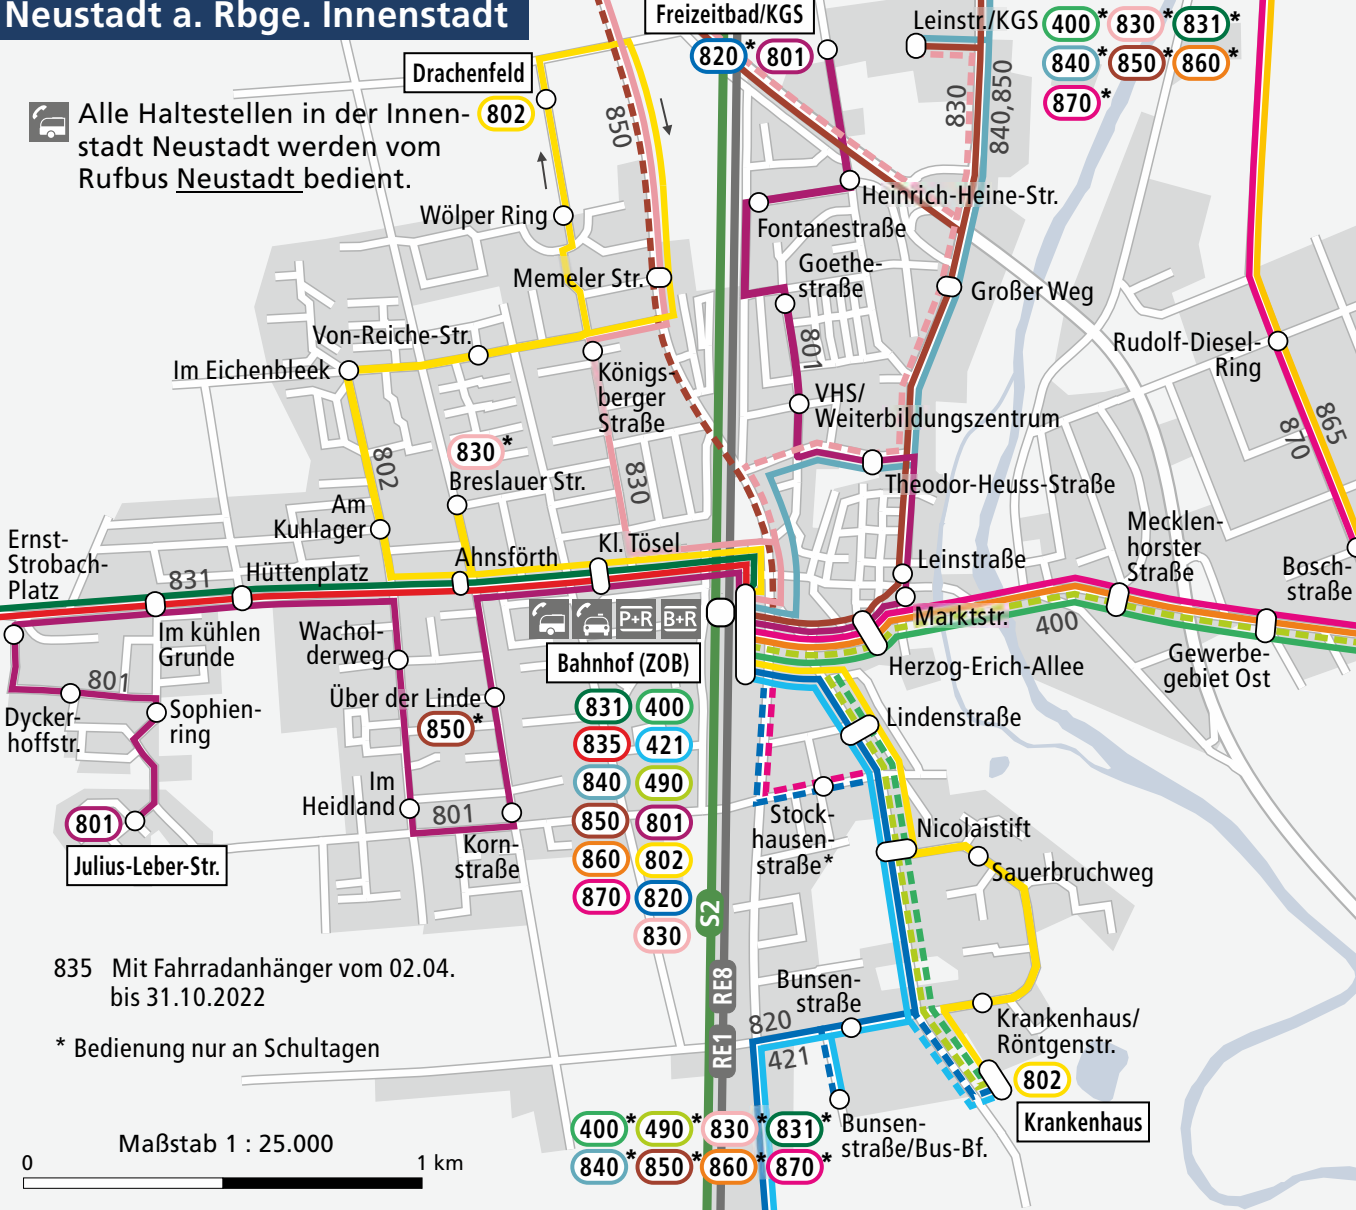

# Neustadt a. Rbge. Innenstadt

Alle Haltestellen in der Innenstadt Neustadt werden vom Rufbus Neustadt bedient.

**Bahnhof (ZOB)**

- 831 400
- 835 421
- 840 490
- 850 801
- 860 802
- 870 820
- 830

835 Mit Fahrradanhänger vom 02.04. bis 31.10.2022

\* Bedienung nur an Schultagen

Maßstab 1 : 25.000

- 400\* 490\*
- 840\* 850\*
- 830\* 860\*
- 831\* 870\*