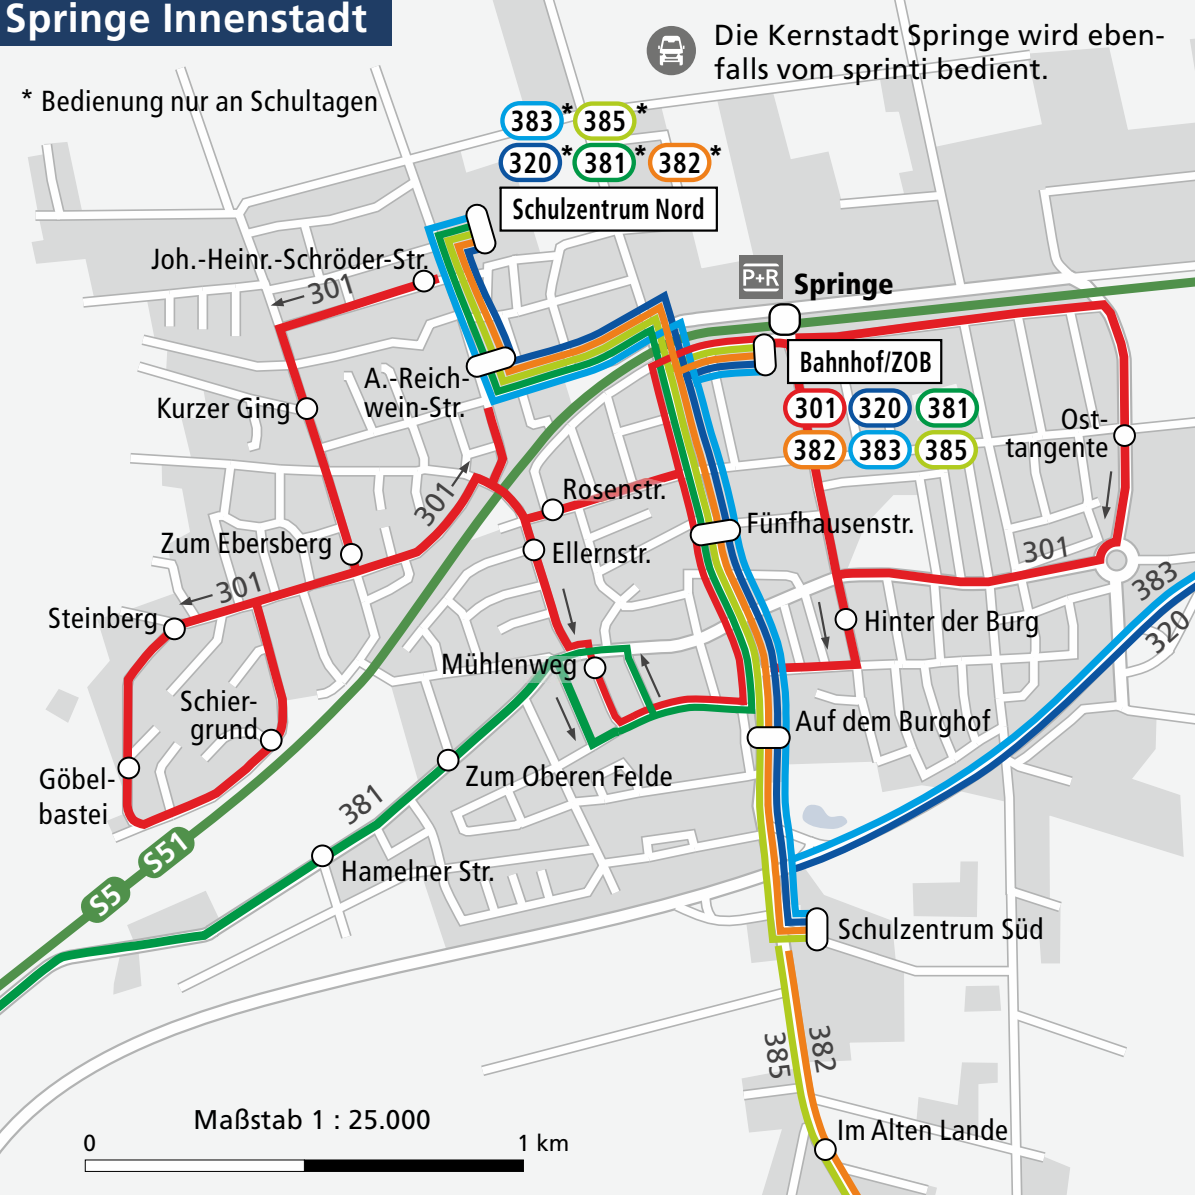

Springe Innenstadt

Die Kernstadt Springe wird ebenfalls vom sprinti bedient.

* Bedienung nur an Schultagen

383* **385***
320* **381*** **382***
Schulzentrum Nord

P+R Springe

Bahnhof/ZOB

301 **320** **381**
382 **383** **385**

Maßstab 1 : 25.000