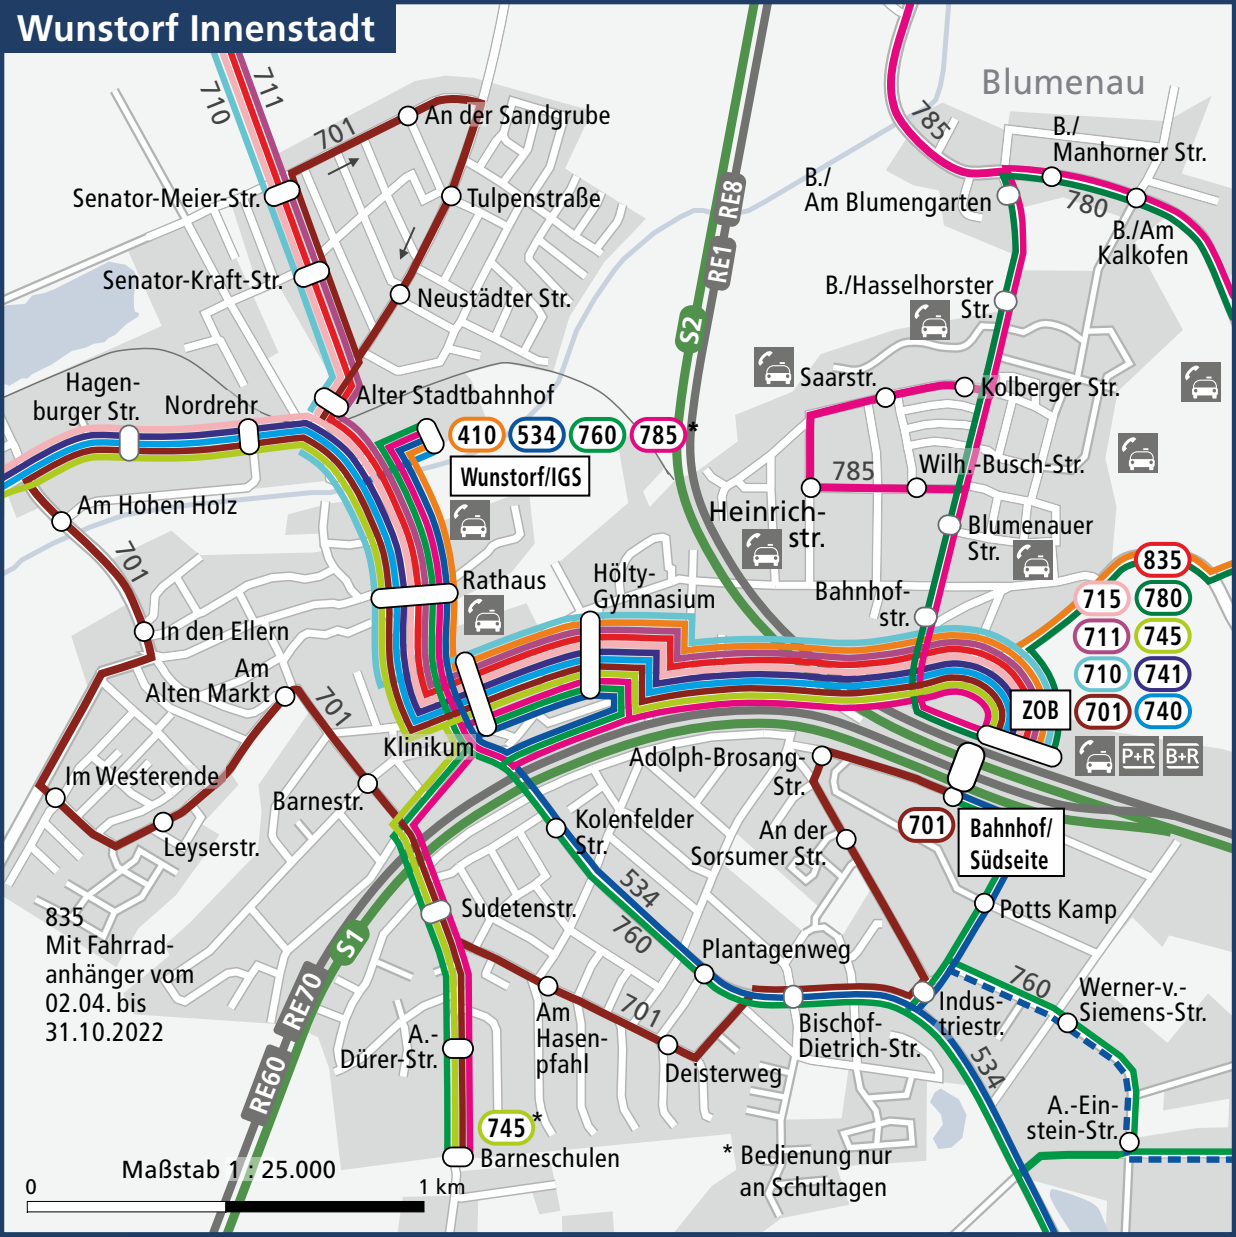

Wunstorf Innenstadt

Blumenau

An der Sandgrube
 Tulpenstraße
 Neustädter Str.
 Senator-Meier-Str.
 Senator-Kraft-Str.

B./ Manhorner Str.
 B./ Am Blumengarten
 B./ Am Kalkofen
 B./ Hasselhorster Str.

Hagenburger Str. Nordrehr
 Alter Stadtbahnhof

410 534 760 785 *
 Wunstorf/IGS

Saarstr. Kolberger Str.
 Wilh.-Busch-Str.

Am Hohen Holz
 In den Ellern
 Am Alten Markt

Rathaus Hölty-Gymnasium
 Heinrich-Str. Blumenauer Str.
 Bahnhof-Str.

835
 715 780
 711 745
 710 741
 701 740
 808

Im Westerende
 Leyserstr.
 Barnestr.

Klinikum
 Adolph-Brosang-Str.
 An der Sorsumer Str.
 Bahnhof/Südseite

835
 Mit Fahrradanhänger vom
 02.04. bis
 31.10.2022

Sudetenstr. Kolenfelder Str.
 Am Hasenpfahl
 Deisterweg
 Plantagenweg
 An der Sorsumer Str.
 Potts Kamp
 Werner-v.-Siemens-Str.
 A.-Dürer-Str. A.-Einstein-Str.
 A.-Dietrich-Str. Industriestr.

Maßstab 1:25.000
 0 1 km

* Bedienung nur an Schultagen